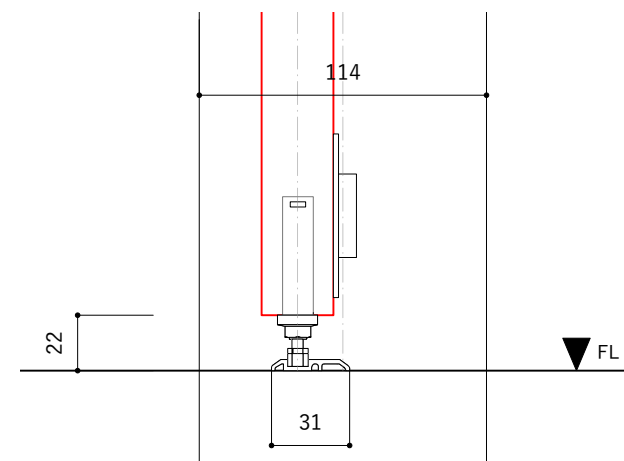

2パネルドアサイズ			
ドア幅	604mm	756mm	908mm
枠外幅	651mm	803mm	955mm

※建枠は2100mmで届きます。現場にあわせた寸法にカットして施工してください。

平面図 S=1 : 15

枠外幅=ドア幅+47

立面図 S=1 : 15

レール断面図 S=1 : 1

Detail S=1 : 5

【※オプション】パリアフリーレール S=1 : 3

断面詳細図 S=1 : 5