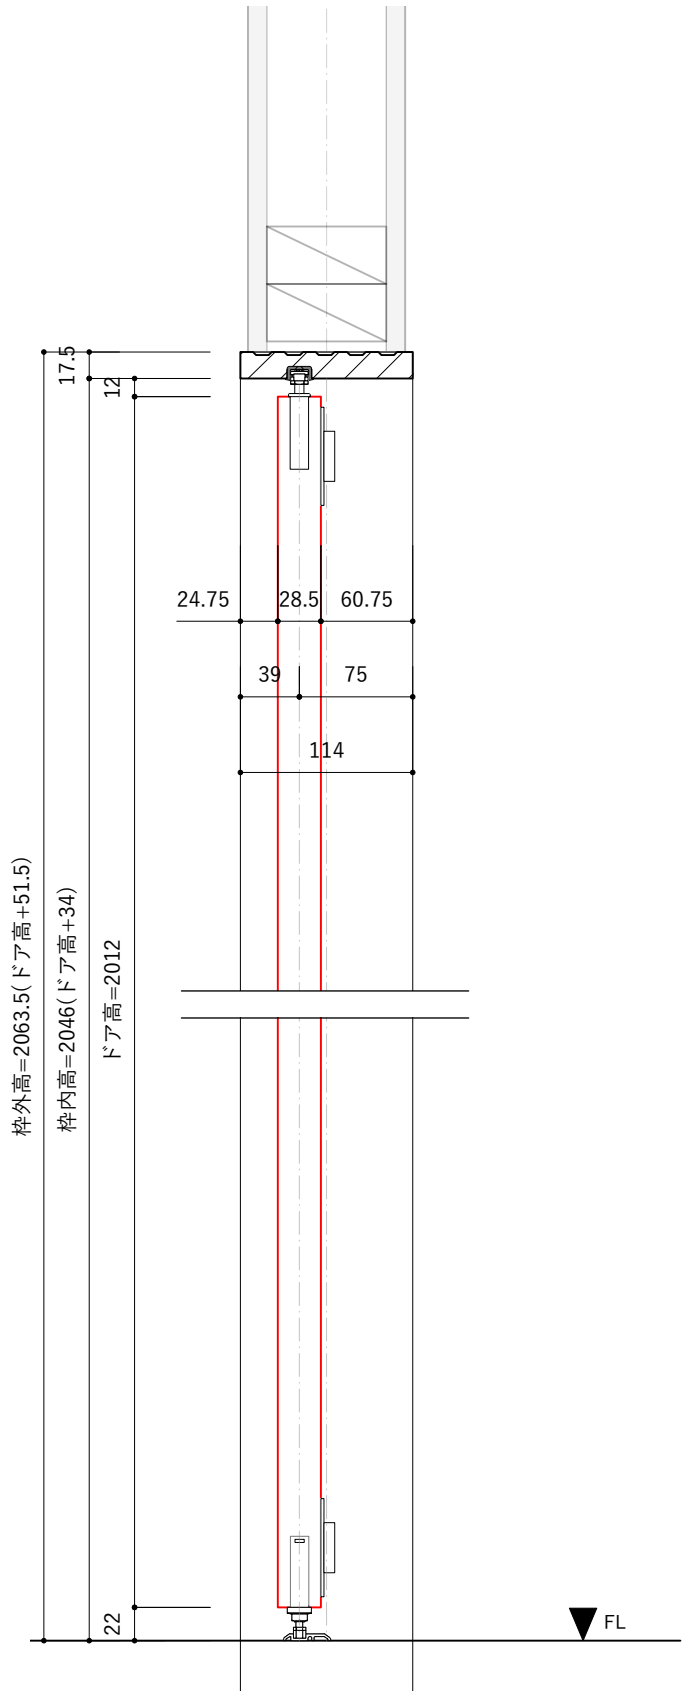

2パネルドアサイズ			
ドア幅	604mm	756mm	908mm
枠外幅	651mm	803mm	955mm

※建枠は2100mmで届きます。現場にあわせた寸法にカットして施工してください。

平面図 S=1 : 15

枠外幅=ドア幅+47

立面図 S=1 : 15

レール断面図 S=1 : 1

Detail S=1 : 5

【※オプション】パリアフリーレール S=1 : 3

断面詳細図 S=1 : 5