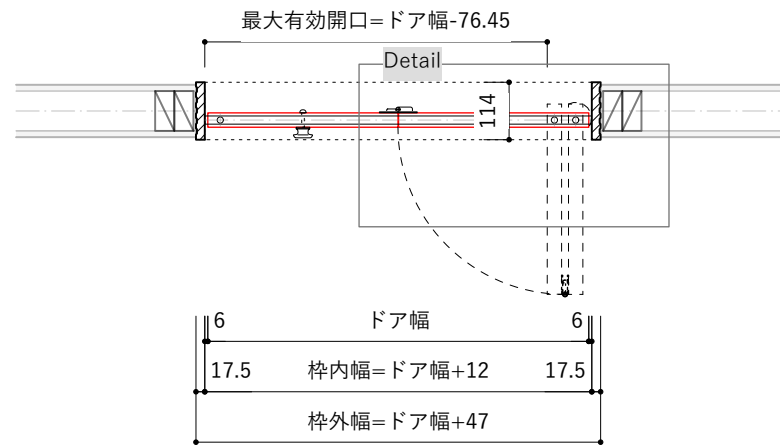

2パネルドアサイズ			
ドア幅	604mm	756mm	908mm
枠外幅	651mm	803mm	955mm

※建枠は2100mmで届きます。現場にあわせた寸法にカットして施工してください。

平面図 S=1 : 15

枠外幅=ドア幅+47

立面図 S=1 : 15

レール断面図 S=1 : 1

Detail S=1 : 5

【※オプション】パリアフリーレール S=1 : 3

断面詳細図 S=1 : 5