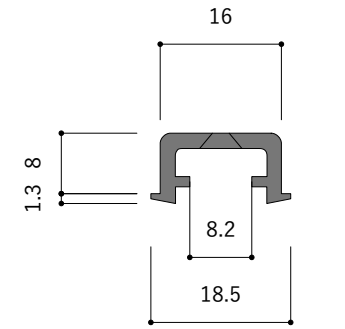

2パネルドアサイズ			
ドア幅	604mm	756mm	908mm
枠外幅	651mm	803mm	955mm

※建枠は2100mmで届きます。現場にあわせた寸法にカットして施工してください。

平面図 S=1 : 15

枠外幅=ドア幅+47

立面図 S=1 : 15

レール断面図 S=1 : 1

Detail S=1 : 5

【※オプション】パリアフリーレール S=1 : 3

断面詳細図 S=1 : 5