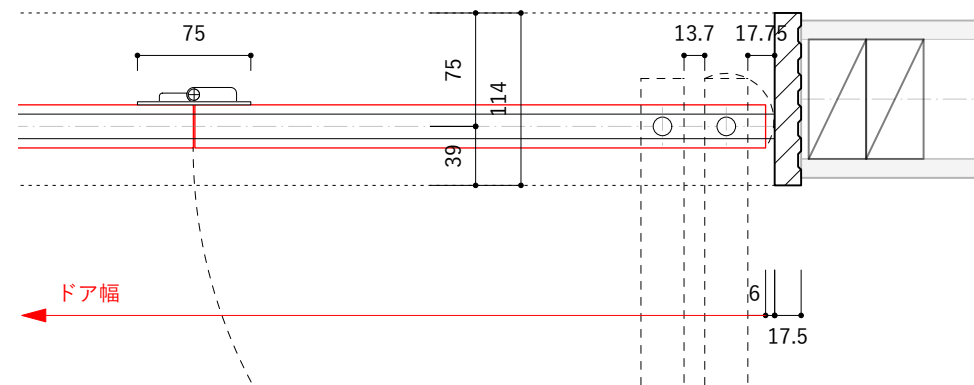

2パネルドアサイズ			
ドア幅	604mm	756mm	908mm
枠外幅	651mm	803mm	955mm

※建枠は2100mmで届きます。現場にあわせた寸法にカットして施工してください。

平面図 S=1 : 15

枠外幅=ドア幅+47

立面図 S=1 : 15

レール断面図 S=1 : 1

Detail S=1 : 5

【※オプション】パリアフリーレール S=1 : 3

断面詳細図 S=1 : 5