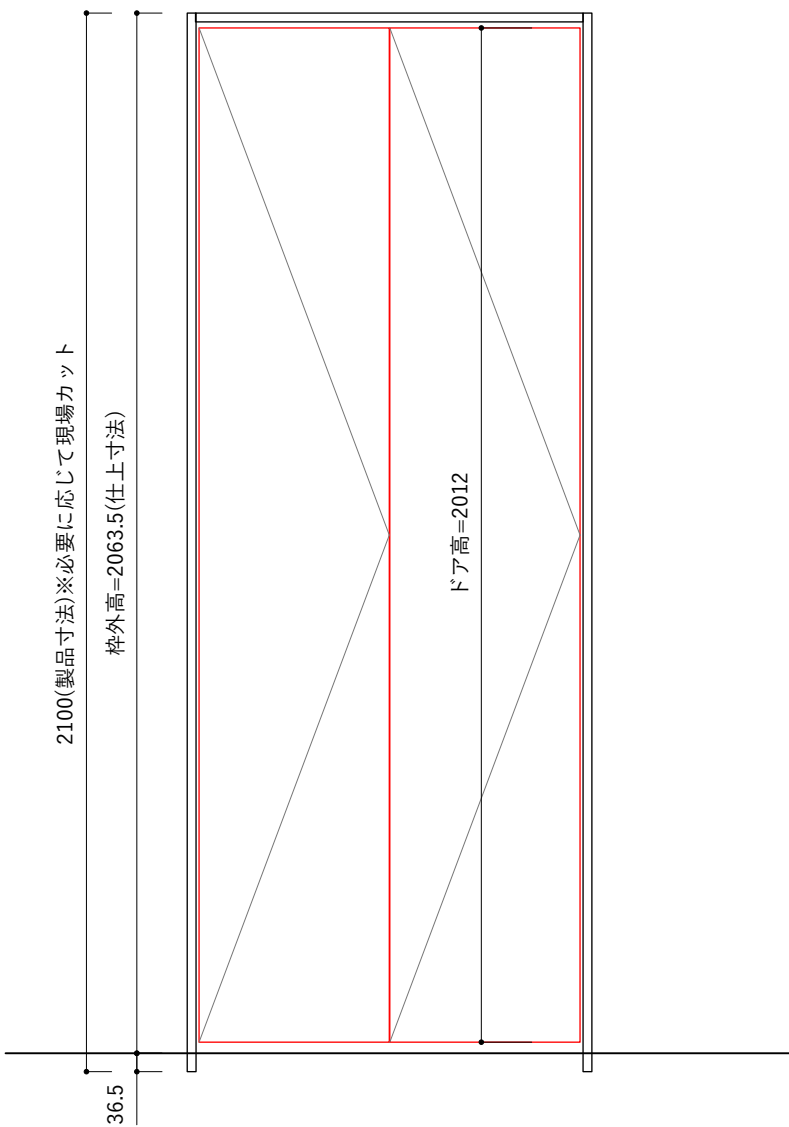

2パネルドアサイズ			
ドア幅	604mm	756mm	908mm
枠外幅	651mm	803mm	955mm

※建枠は2100mmで届きます。現場にあわせた寸法にカットして施工してください。

平面図 S=1 : 15

枠外幅=ドア幅+47

立面図 S=1 : 15

レール断面図 S=1 : 1

Detail S=1 : 5

【※オプション】パリアフリーレール S=1 : 3

断面詳細図 S=1 : 5