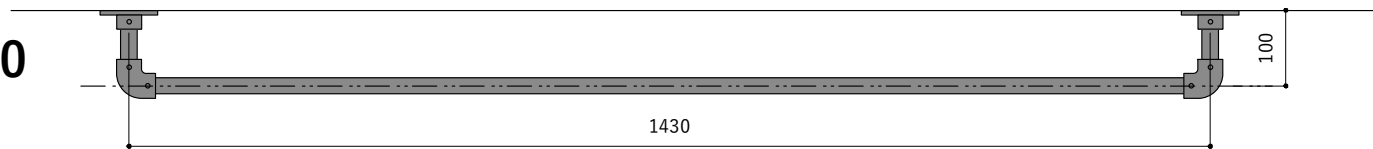

アイアンハンガーパイプコの字型

吊りパイプH100を使用した場合の寸法図

長さ (L)500

長さ (L)1000

長さ (L)1400

※幅 (W):吊りパイプの中心~中心までの寸法です。

※高さ (H):天井 (棚下) ~水平パイプの中心の寸法です。