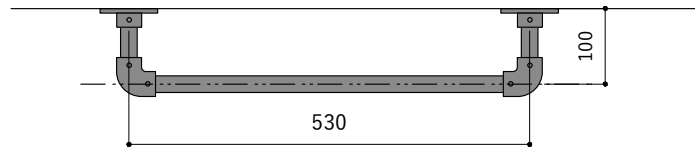

アイアンハンガーパイプコの字型

吊りパイプH100を使用した場合の寸法図

長さ (L)500

長さ (L)1000

長さ (L)1400

※幅 (W):吊りパイプの中心~中心までの寸法です。

※高さ (H):天井 (棚下) ~水平パイプの中心の寸法です。