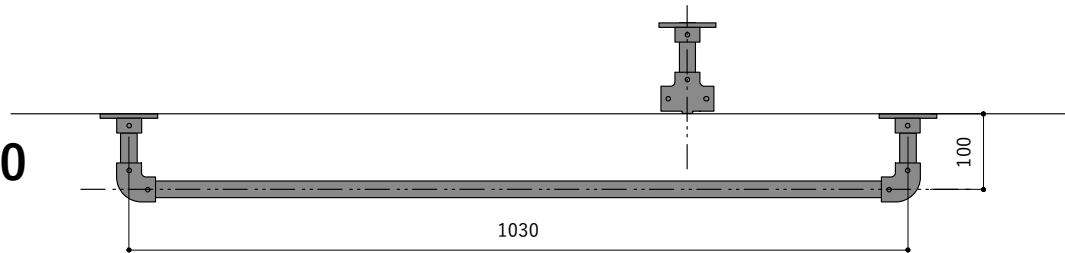

アイアンハンガーパイプコの字型

吊りパイプH100を使用した場合の寸法図

長さ (L)500

長さ (L)1000

長さ (L)1400

※幅 (W):吊りパイプの中心~中心までの寸法です。

※高さ (H):天井 (棚下) ~水平パイプの中心の寸法です。