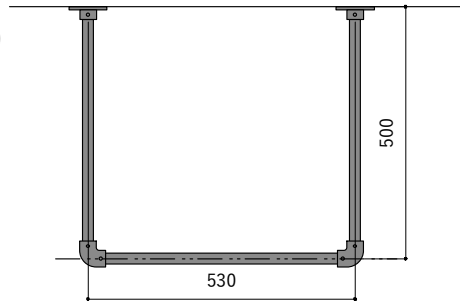

## アイアンハンガーパイプコの字型

吊りパイプH500を使用した場合の寸法図

長さ (L)500

長さ (L)1000

長さ (L)1400

※幅 (W):吊りパイプの中心~中心までの寸法です。

※高さ (H):天井 (棚下)~水平パイプの中心の寸法です。