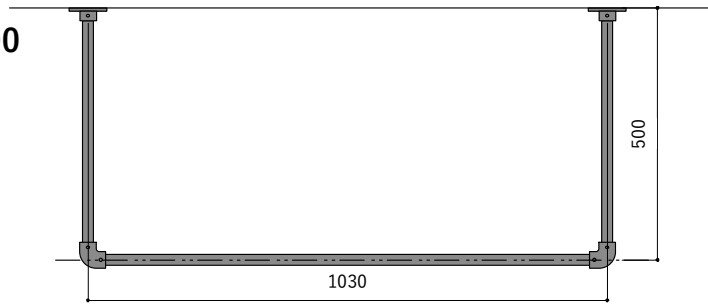

## アイアンハンガーパイプコの字型

吊りパイプH500を使用した場合の寸法図

長さ (L)500

長さ (L)1000

長さ (L)1400

※幅 (W):吊りパイプの中心~中心までの寸法です。

※高さ (H):天井 (棚下)~水平パイプの中心の寸法です。