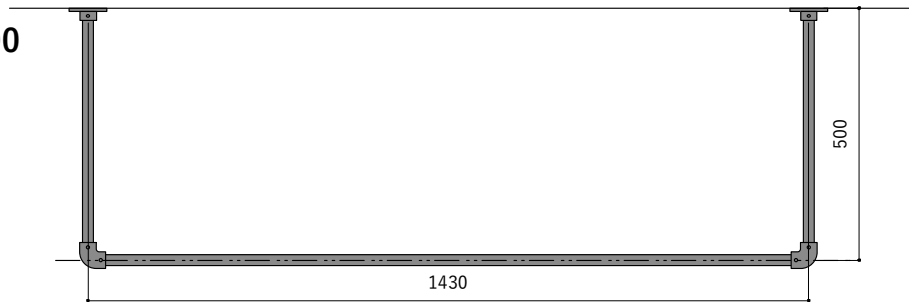

## アイアンハンガーパイプコの字型

吊りパイプH500を使用した場合の寸法図

長さ (L)500

長さ (L)1000

長さ (L)1400

※幅 (W):吊りパイプの中心~中心までの寸法です。

※高さ (H):天井 (棚下)~水平パイプの中心の寸法です。