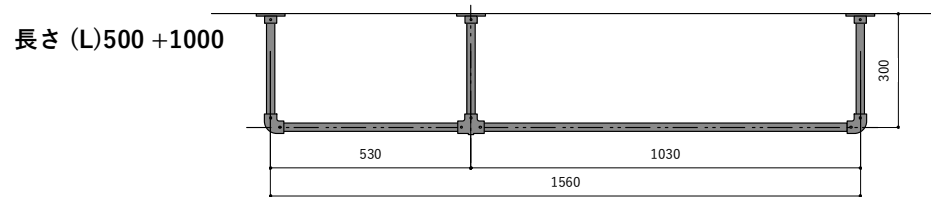

アイアンハンガーパイプコの字型  
吊りパイプH300を使用した場合の寸法図

※幅 (W):吊りパイプの中心~中心までの寸法です。  
※高さ (H):天井 (棚下)~水平パイプの中心の寸法です。