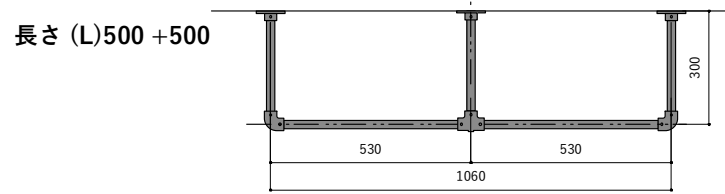

アイアンハンガーパイプコの字型  
吊りパイプH300を使用した場合の寸法図

※幅 (W):吊りパイプの中心~中心までの寸法です。  
※高さ (H):天井 (棚下)~水平パイプの中心の寸法です。