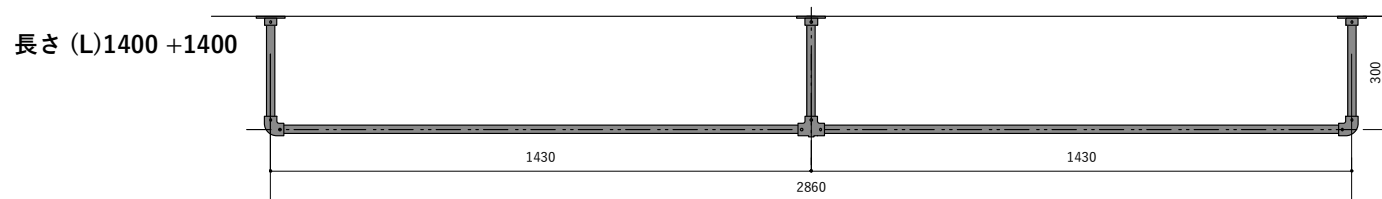

アイアンハンガーパイプコの字型  
吊りパイプH300を使用した場合の寸法図

※幅 (W):吊りパイプの中心~中心までの寸法です。  
※高さ (H):天井 (棚下)~水平パイプの中心の寸法です。