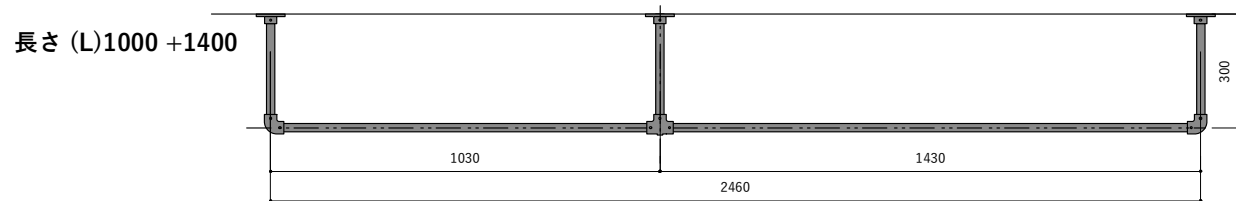

アイアンハンガーパイプコの字型  
吊りパイプH300を使用した場合の寸法図

※幅 (W):吊りパイプの中心~中心までの寸法です。  
※高さ (H):天井 (棚下)~水平パイプの中心の寸法です。