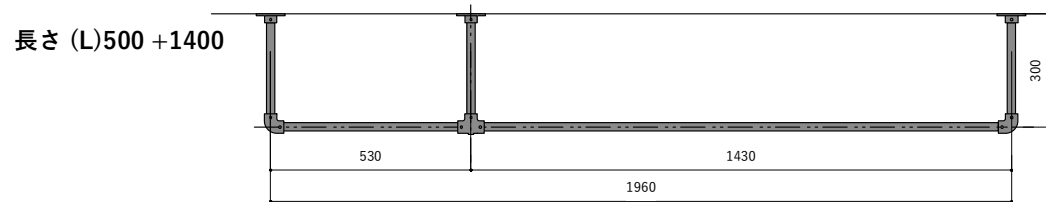

アイアンハンガーパイプコの字型  
吊りパイプH300を使用した場合の寸法図

※幅 (W):吊りパイプの中心~中心までの寸法です。  
※高さ (H):天井 (棚下)~水平パイプの中心の寸法です。