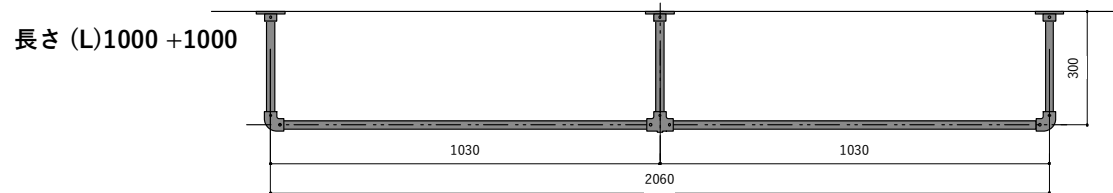

アイアンハンガーパイプコの字型  
吊りパイプH300を使用した場合の寸法図

※幅 (W):吊りパイプの中心~中心までの寸法です。  
※高さ (H):天井 (棚下)~水平パイプの中心の寸法です。