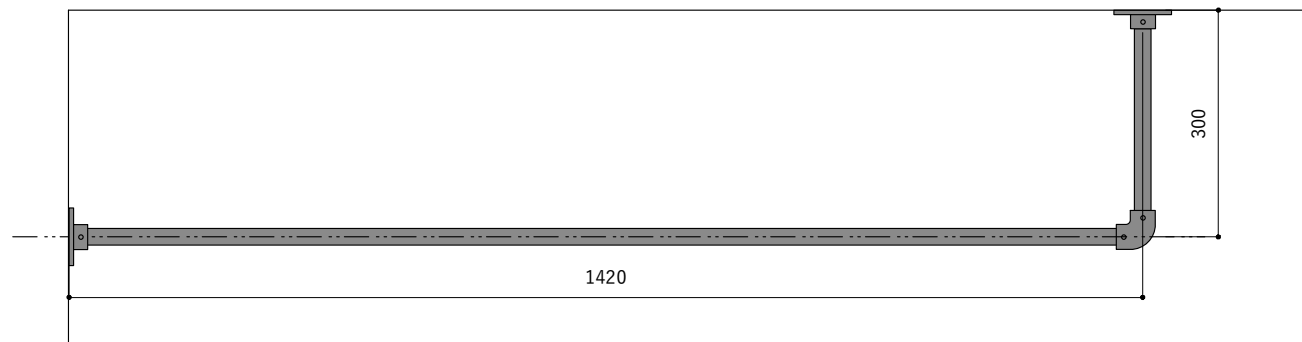

アイアンハンガーパイプL型  
吊りパイプH300を使用した場合の寸法図

長さ (L)500

長さ (L)1000

長さ (L)1400

※幅 (W):吊りパイプの中心~中心までの寸法です。

※高さ (H):天井 (棚下)~水平パイプの中心の寸法です。