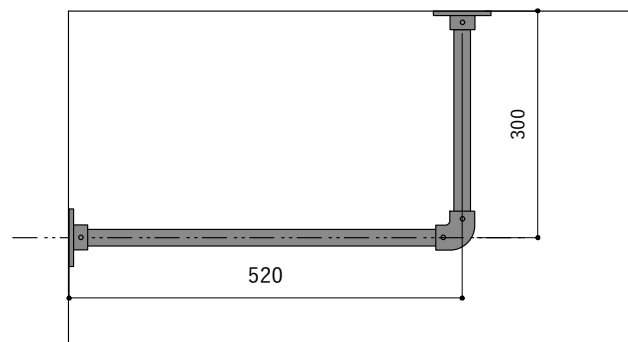

アイアンハンガーパイプL型  
吊りパイプH300を使用した場合の寸法図

長さ (L)500

長さ (L)1000

長さ (L)1400

※幅 (W):吊りパイプの中心~中心までの寸法です。

※高さ (H):天井 (棚下)~水平パイプの中心の寸法です。