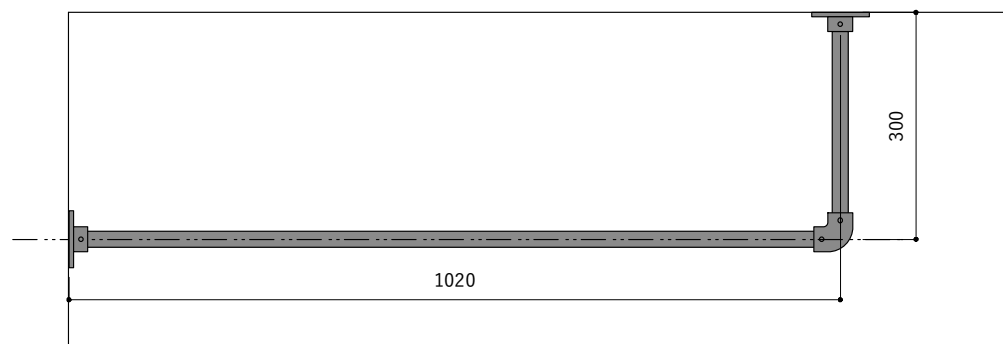

アイアンハンガーパイプL型  
吊りパイプH300を使用した場合の寸法図

長さ (L)500

長さ (L)1000

長さ (L)1400

※幅 (W):吊りパイプの中心~中心までの寸法です。

※高さ (H):天井 (棚下)~水平パイプの中心の寸法です。