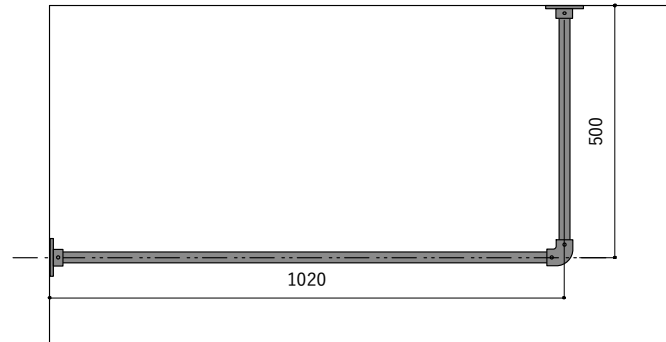

アイアンハンガーパイプL型

吊りパイプH500を使用した場合の寸法図

長さ (L)500

長さ (L)1000

長さ (L)1400

※幅 (W):吊りパイプの中心~中心までの寸法です。

※高さ (H):天井 (棚下)~水平パイプの中心の寸法です。