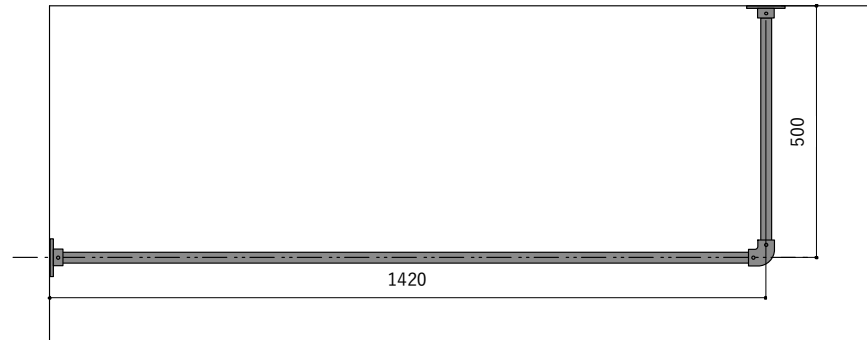

アイアンハンガーパイプL型

吊りパイプH500を使用した場合の寸法図

長さ (L)500

長さ (L)1000

長さ (L)1400

※幅 (W):吊りパイプの中心~中心までの寸法です。

※高さ (H):天井 (棚下)~水平パイプの中心の寸法です。