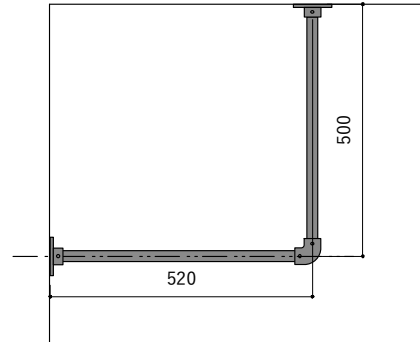

アイアンハンガーパイプL型

吊りパイプH500を使用した場合の寸法図

長さ (L)500

長さ (L)1000

長さ (L)1400

※幅 (W):吊りパイプの中心~中心までの寸法です。

※高さ (H):天井 (棚下)~水平パイプの中心の寸法です。