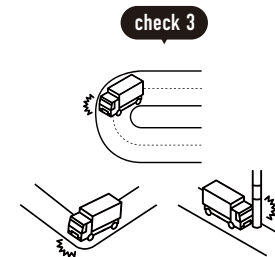

### 📏 トラックサイズの目安

#### 4t車

4t ロング / 4t ショート / 4t ワイドなど配送会社が使用している車両によってサイズは変わります。

### ✅ 事前にご確認ください

目安として道幅が  
**4m** 以上必要

大型貨物自動車等通行止めの  
標識がないか

大きなカーブ・曲がり角・  
電信柱がないか

配送先の道路が  
行き止まりがないか