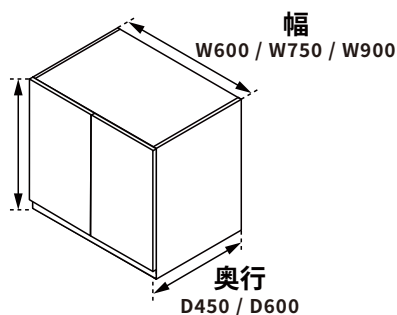

### 各タイプの 幅・奥行・高さが選択可能

高さがH850用 or H880用から  
選択可能になります。

高さ  
(キャビネットH+天板)  
H850用 / H 880用

3