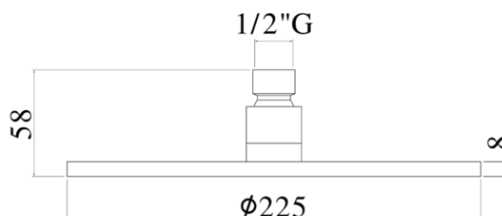

soffioni doccia - shower heads

DESCRIZIONE | DESCRIPTION

- Soffione MASTER "Tondo" in metallo:
- anticalcare
- spessore 8mm
- con snodo 1/2"G
- MASTER "Round" metal shower head:
- antiscale system
- 8mm thickness
- 1/2"G swivel joint

ARTICOLO | ARTICLE

ZSOF 074

- ispezionabile - Ø225mm
- inspectable - Ø225mm

RAPPORTO PROVA PORTATA | FLOW RATE REPORT

	Uscita outlet	Pressione / Pressure (bar)									
		0,5	1	1.5	2	2.5	3	3.5	4	4.5	5
Portata / Flow rate (l / min)		4.45	6.48	8.1	9.31	10.27	11.12	11.82	12.72	13.5	14.26

DOCUMENTI TECNICI | TECHNICAL DOCUMENTS