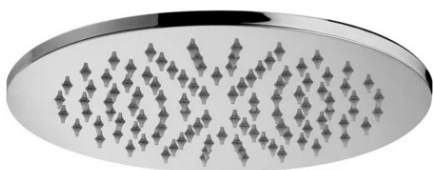

## soffioni doccia - shower heads

## DESCRIZIONE | DESCRIPTION

- Soffione MASTER "Tondo" in metallo:
- anticalcare
- spessore 8mm
- con snodo 1/2"G
- MASTER "Round" metal shower head:
- antiscale system
- 8mm thickness
- 1/2"G swivel joint

## DESCRIZIONE | DESCRIPTION

- Braccio doccia LUSO completo di:
- rosone tondo - Ø60mm
- attacchi 1/2"G
- Luxury shower arm complete with:
- round wall plate - Ø60mm
- 1/2"G connections