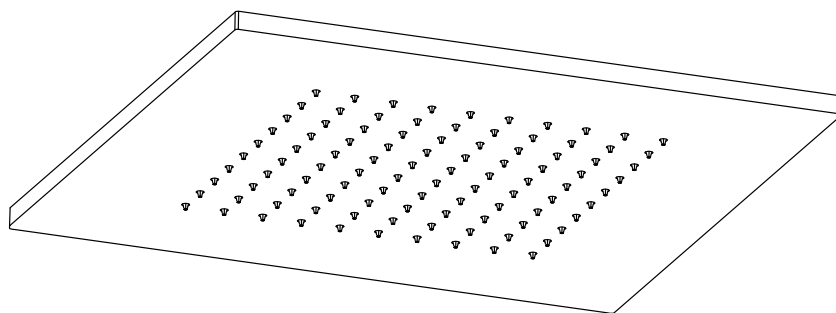

ZSOF

029 ARIZONA	010
030 ISCHIA	015
031 ALABAMA	016
032 OREGON	017
046 BELINDA	018
075 SYNCRO	034
077 BERRY	035
074 MASTER	038
078 SYNCRO KING	061
079 MASTER KING	062
080 BERRY KING	063
081 NIRVANA	063..350
082 TURBO	064
091 CITY	065
092 WIND	073
093 BAHAMAS	090
094 JAMAICA	118
095 HAWAI	119
096 ZANZIBAR	
101 MASTER SPECIALE	
102 BLANC	
103 ENERGY	
104 ORIGINAL	
115 PANDA