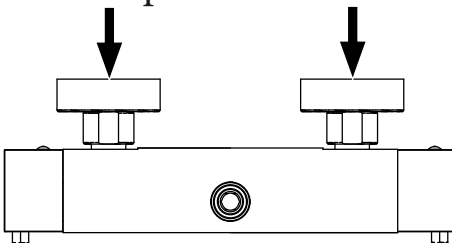

Δp : differenza pressione in entrata
different inlet water pressure