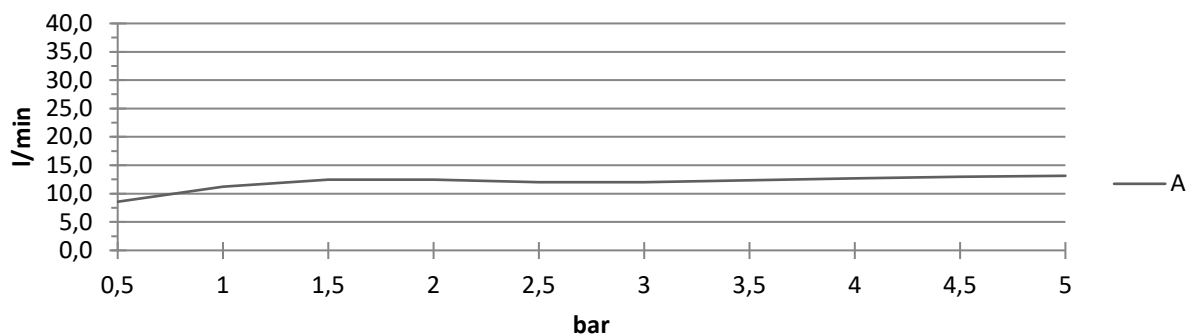

RAPPORTO PROVA PORTATA FLOW RATE REPORT

CATEGORIA / CATEGORY

SOLUZIONI DOCCIA / SHOWER SET SOLUTIONS

COLLEZIONE / COLLECTION

• SOFFIONI / SHOWER HEADS

ARTICOLO / ITEM

• ZSOF 074

DATI PROVA / TEST DATA

		Pressione / Pressure (bar)										
		0,5	1	1,5	2	2,5	3	3,5	4	4,5	5	
Portata / Flow rate (l/min)	Uscita/Outlet	A	8,6	11,2	12,5	12,5	12,0	12,0	12,3	12,7	13,0	13,2

DIAGRAMMA DI FLUSSO / FLOW RATE CHART

NOTE / NOTE

• Acqua fredda / Cold water

DISEGNO USCITE / OUTLETS DRAWING

DATA / DATE

25/10/2022