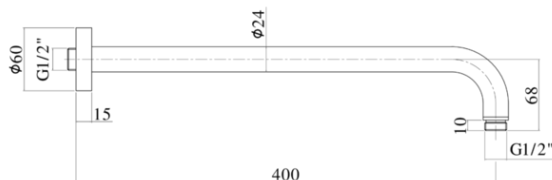

## DESCRIZIONE | DESCRIPTION

- Braccio doccia LUSO completo di:
- rosone tondo - Ø60mm
- attacchi 1/2"G
- Luxury shower arm complete with:
- round wall plate - Ø60mm
- 1/2"G connections