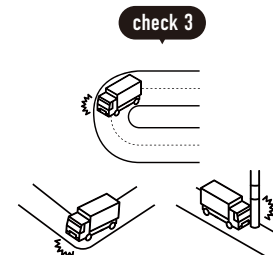

! お届け先の道路状況の確認をお願いします。
※お届けの最終的な可否は配送会社の判断になります。

トラックサイズの目安

4t車

4t ロング / 4t ショート / 4t ワイドなど配送会社が使用している車両によってサイズは変わります。

2tワイドロング車

2t 車 / 2t ロング / 2t ショートなど配送会社が使用している車両によってサイズは変わります。

事前にご確認ください

目安として道幅が
4m以上必要

大型貨物自動車等通行止めの
標識がないか

大きなカーブ・曲がり角・
電信柱がないか

配送先の道路が
行き止まりがないか

? こんな場合はどうしたらいい?

上記を確認した上で、通行や駐車が
できなさそうな道や角がある場合は?

商品ページの「この商品について問い合わせる」から、商品数量・サイズ・
お届け先 (番地まで) ・道幅などの道路状況を記載してお問い合わせください。

トラックが入れない場合は?

原則として、お届け先付近のトラックが駐車可能な場所に停めます。