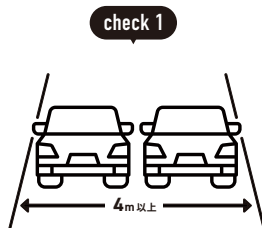

! お届け先の道路状況の確認をお願いします。
※お届けの最終的な可否は配送会社の判断になります。

トラックサイズの目安

4t車

4t ロング / 4t ショート / 4t ワイドなど配送会社が使用している車両によってサイズは変わります。

2tワイドロング車

2t 車 / 2t ロング / 2t ショートなど配送会社が使用している車両によってサイズは変わります。

事前にご確認ください

目安として道幅が
4m以上必要