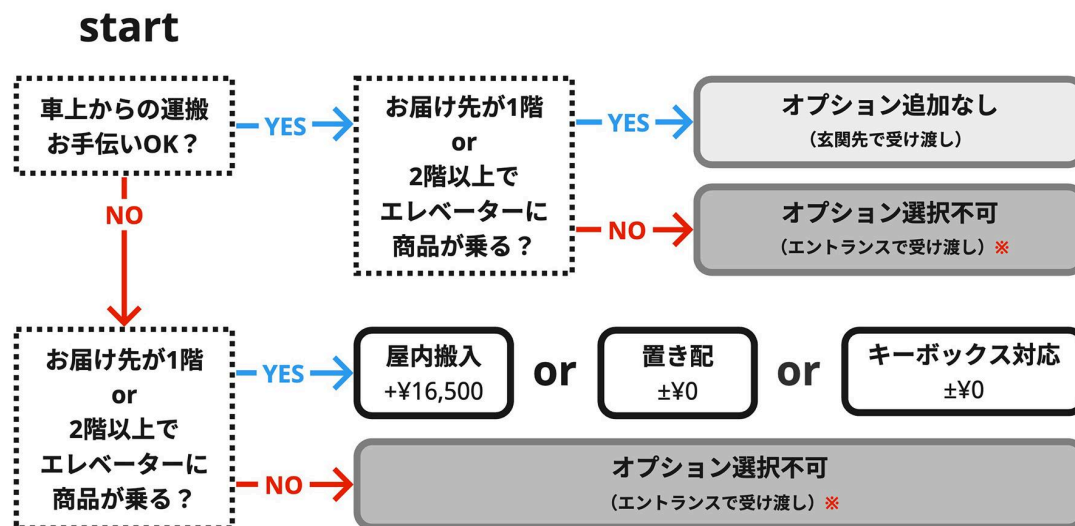

※ オーダー画面で「置き場所」を指定できます。

※ 例：玄関前、エントランス付近、建物内受付/管理人の指定する場所など。

キーボックス対応	通常配送時の送料 ±¥0
----------	--------------

※ 玄関を開けてすぐの場所に置きます。部屋の中までの搬入は行いません。

※ オーダー画面で、キーボックスの場所・番号を指示できます。

対象商品：

木製パインドア | 突っ張りウォールキット | ウッドウォールパネル | クォーツシンク | ミニマル洗面台