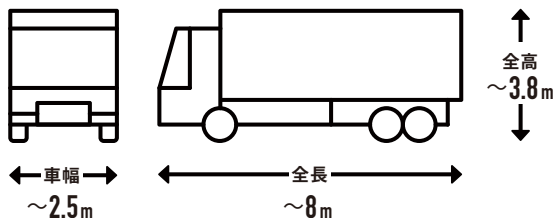

対象商品：

オーダー吊り戸棚 | オーダー玄関収納

路線便プラス（キッチン・大型家具）でのお届けとなります。

次ページの内容を確認の上、ご購入ください。

2～4tトラック

長いもの・重いもの・大きいものを配送

宅配便での配送が難しい大きなサイズ、重量のある商品は「路線便」でのお届けとなります。
主に業務用をメインとして1台の車両で複数の荷主の荷物を運ぶので、「混載便」とも呼ばれます。

広域を回るルート配送

購入前にご確認ください

1 トラックの進入経路・駐車場所について

! お届け先の道路状況の確認をお願いします。
 ※お届けの最終的な可否は配送会社の判断になります。

トラックサイズの目安

4t車

4t ロング / 4t ショート / 4t ワイドなど配送会社が使用している車両によってサイズは変わります。

2tワイドロング車

2t 車 / 2t ロング / 2t ショートなど配送会社が使用している車両によってサイズは変わります。