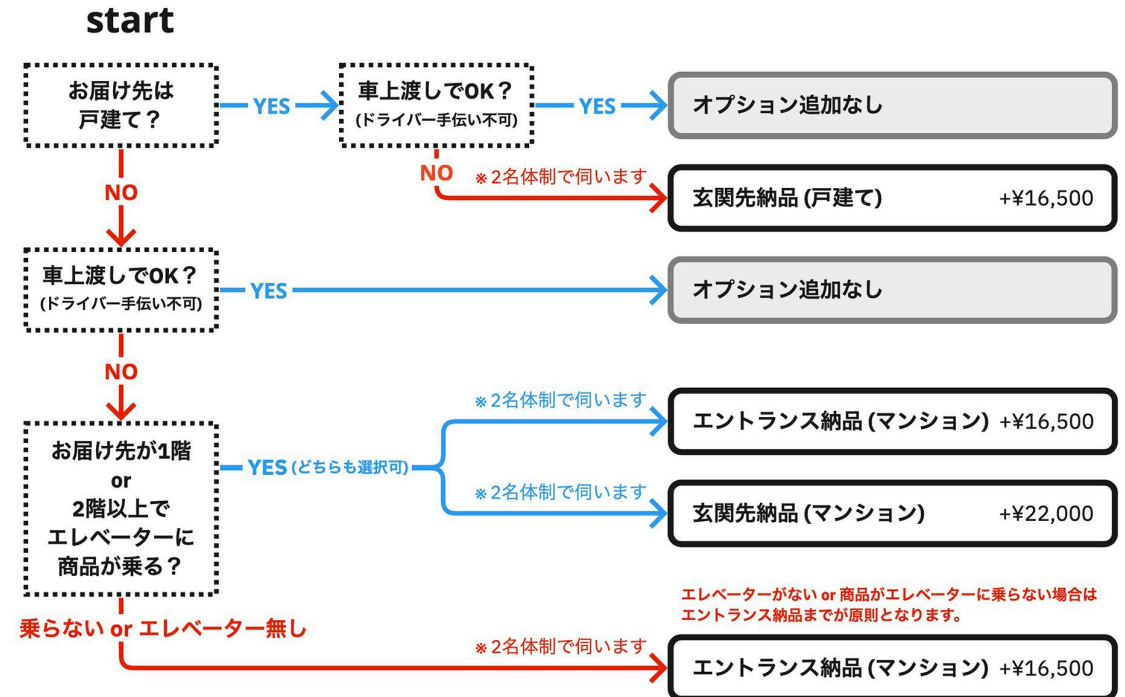

対象商品：

ホワイトミニマルキッチン | 木製ミニマルキッチン | キャビネットキッチン | 木製システムキッチン | 木製キッチンカウンター
オーダーミドルキッチン | 木天板キッチンII型 | ビルトインオープン | オーダー吊り戸棚 | オーダー玄関収納

【路線便プラス】 ご注文からお届けまでの最短指定可能日数 ※ 午前中までの注文分（ご入金確認分）に限ります。午後以降の注文分は翌営業日扱いとなります。