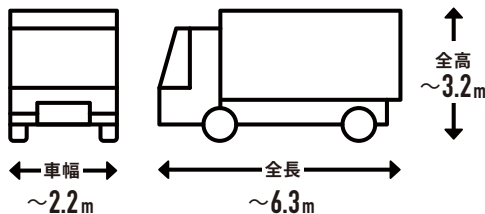

購入前にご確認ください

1 トラックの進入経路・駐車場所について

! お届け先の道路状況の確認をお願いします。
 ※お届けの最終的な可否は配送会社の判断になります。

トラックサイズの目安

4t車

4t ロング / 4t ショート / 4t ワイドなど配送会社が使用している車両によってサイズは変わります。

2tワイドロング車

2t 車 / 2t ロング / 2t ショートなど配送会社が使用している車両によってサイズは変わります。

事前にご確認ください

目安として道幅が
4m以上必要

大型貨物自動車等通行止めの
 標識がないか

大きなカーブ・曲がり角・
 電信柱がないか

配送先の道路が
 行き止まりがないか

? こんな場合はどうしたらいい?

上記を確認した上で、通行や駐車ができなさそうな道や角がある場合は?

商品ページの「この商品について問い合わせる」から、商品数量・サイズ・お届け先(番地まで)・道幅などの道路状況を記載してお問い合わせください。