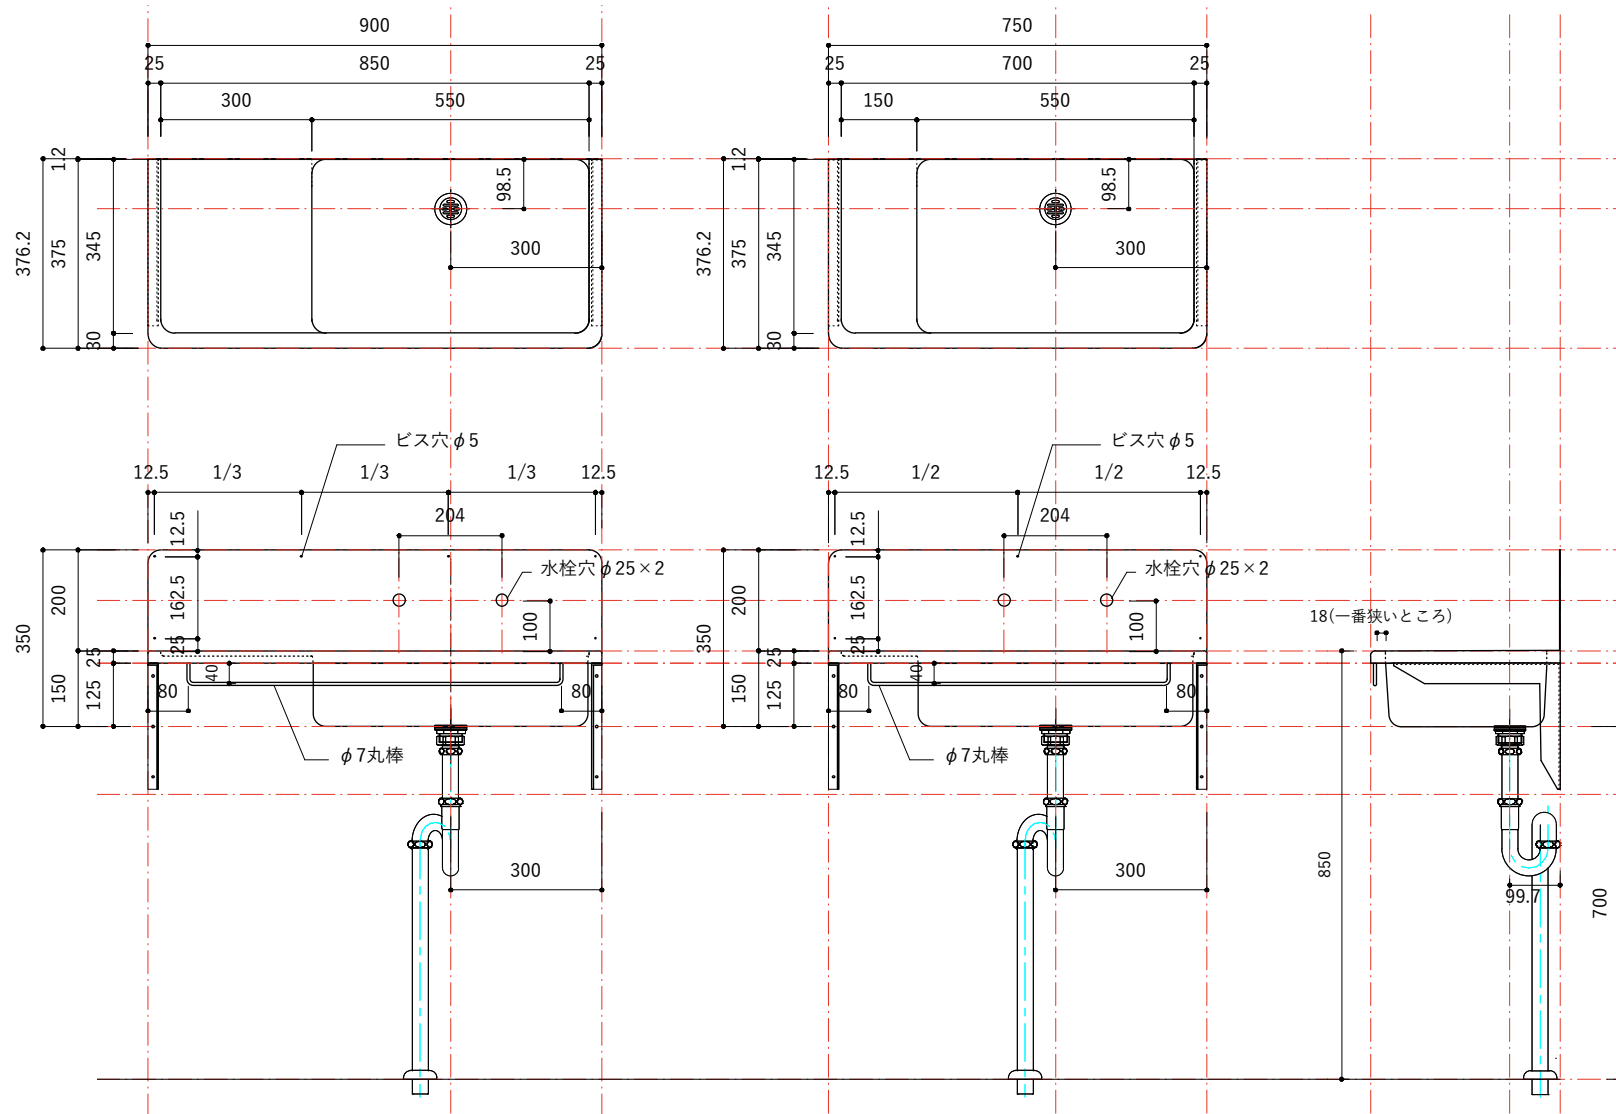

付属品

名称	対応サイズ	数	備考
バックガード用ビス	W800~900	6本	トラス頭タッピングネジ(ステンレス)M3.5×30mm
	W750~790	5本	トラス頭タッピングネジ(ステンレス)M3.5×30mm
ブラケット用ビス	W750~900	6本	壁固定：トラス頭タッピングネジ(SUS)M4×45mm

付属品

名称	対応サイズ	数	備考
バックガード用ビス	W800~900	6本	トラス頭タッピングネジ(ステンレス)M3.5×30mm
	W750~790	5本	トラス頭タッピングネジ(ステンレス)M3.5×30mm
ブラケット用ビス	W750~900	6本	壁固定：トラス頭タッピングネジ(SUS)M4×45mm