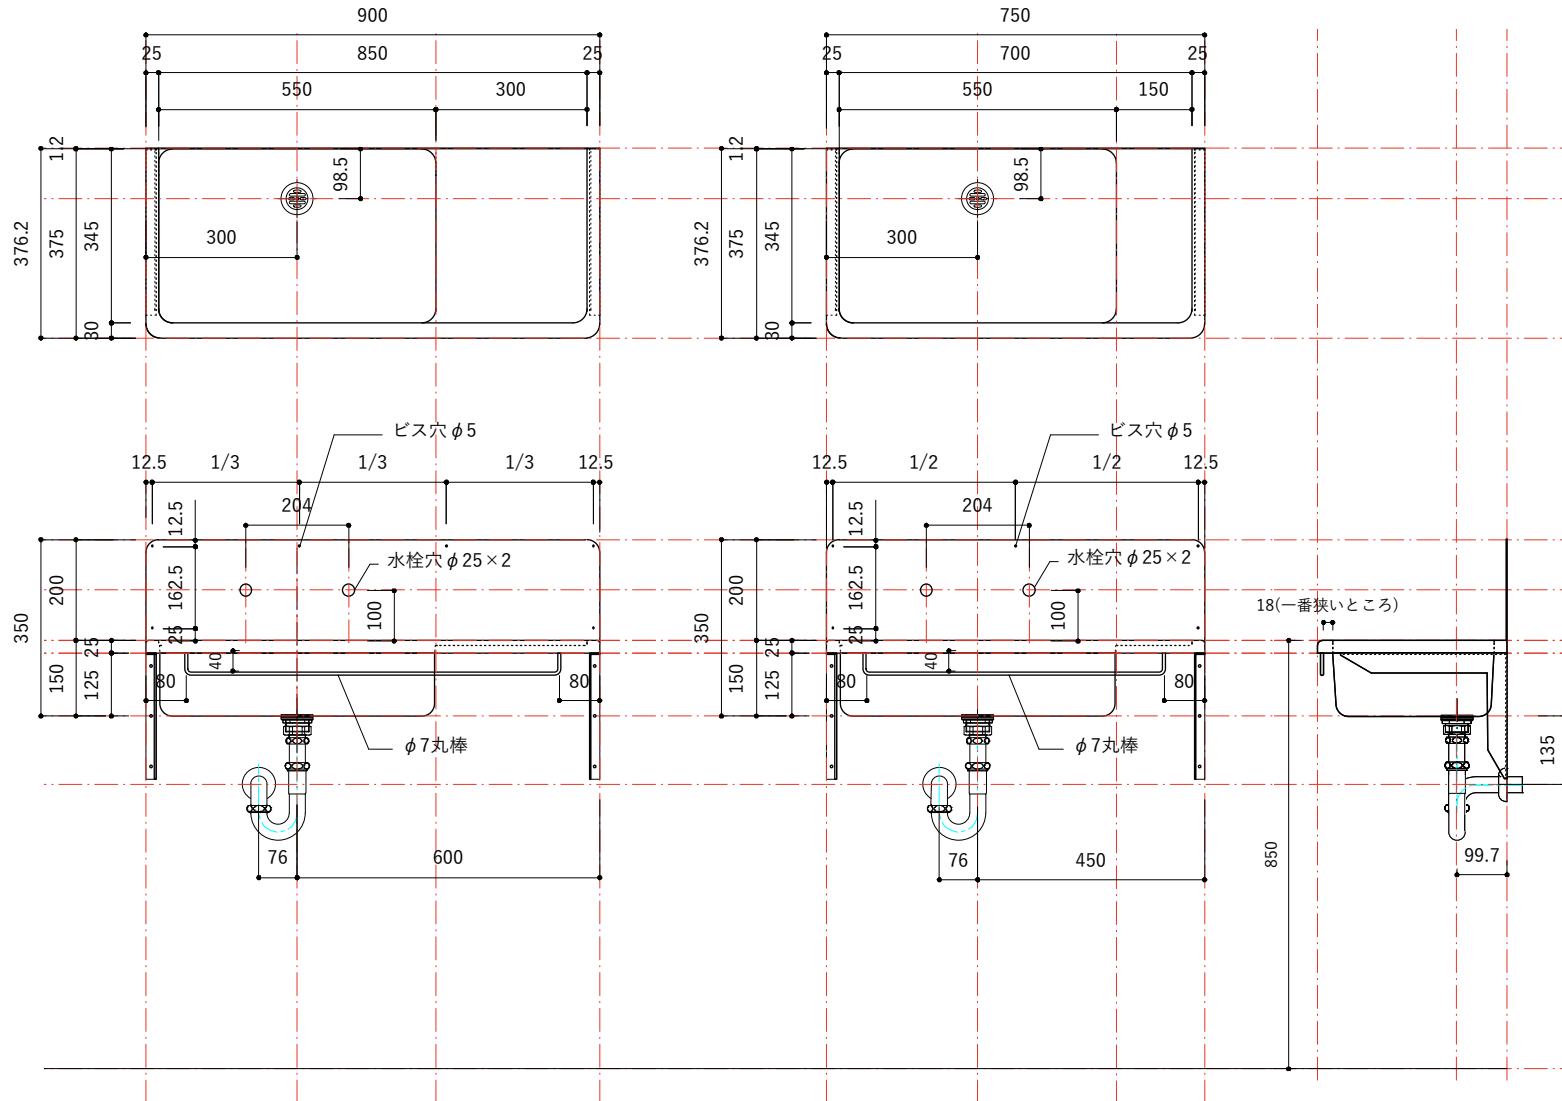

付属品

名称	対応サイズ	数	備考
バックガード用ビス	W800~900	6本	トラス頭タッピングネジ(ステンレス)M3.5×30mm
	W750~790	5本	トラス頭タッピングネジ(ステンレス)M3.5×30mm
ブラケット用ビス	W750~900	6本	壁固定：トラス頭タッピングネジ(SUS)M4×45mm

付属品

名称	対応サイズ	数	備考
バックガード用ビス	W800~900	6本	トラス頭タッピングネジ(ステンレス)M3.5×30mm
	W750~790	5本	トラス頭タッピングネジ(ステンレス)M3.5×30mm
ブラケット用ビス	W750~900	6本	壁固定：トラス頭タッピングネジ(SUS)M4×45mm