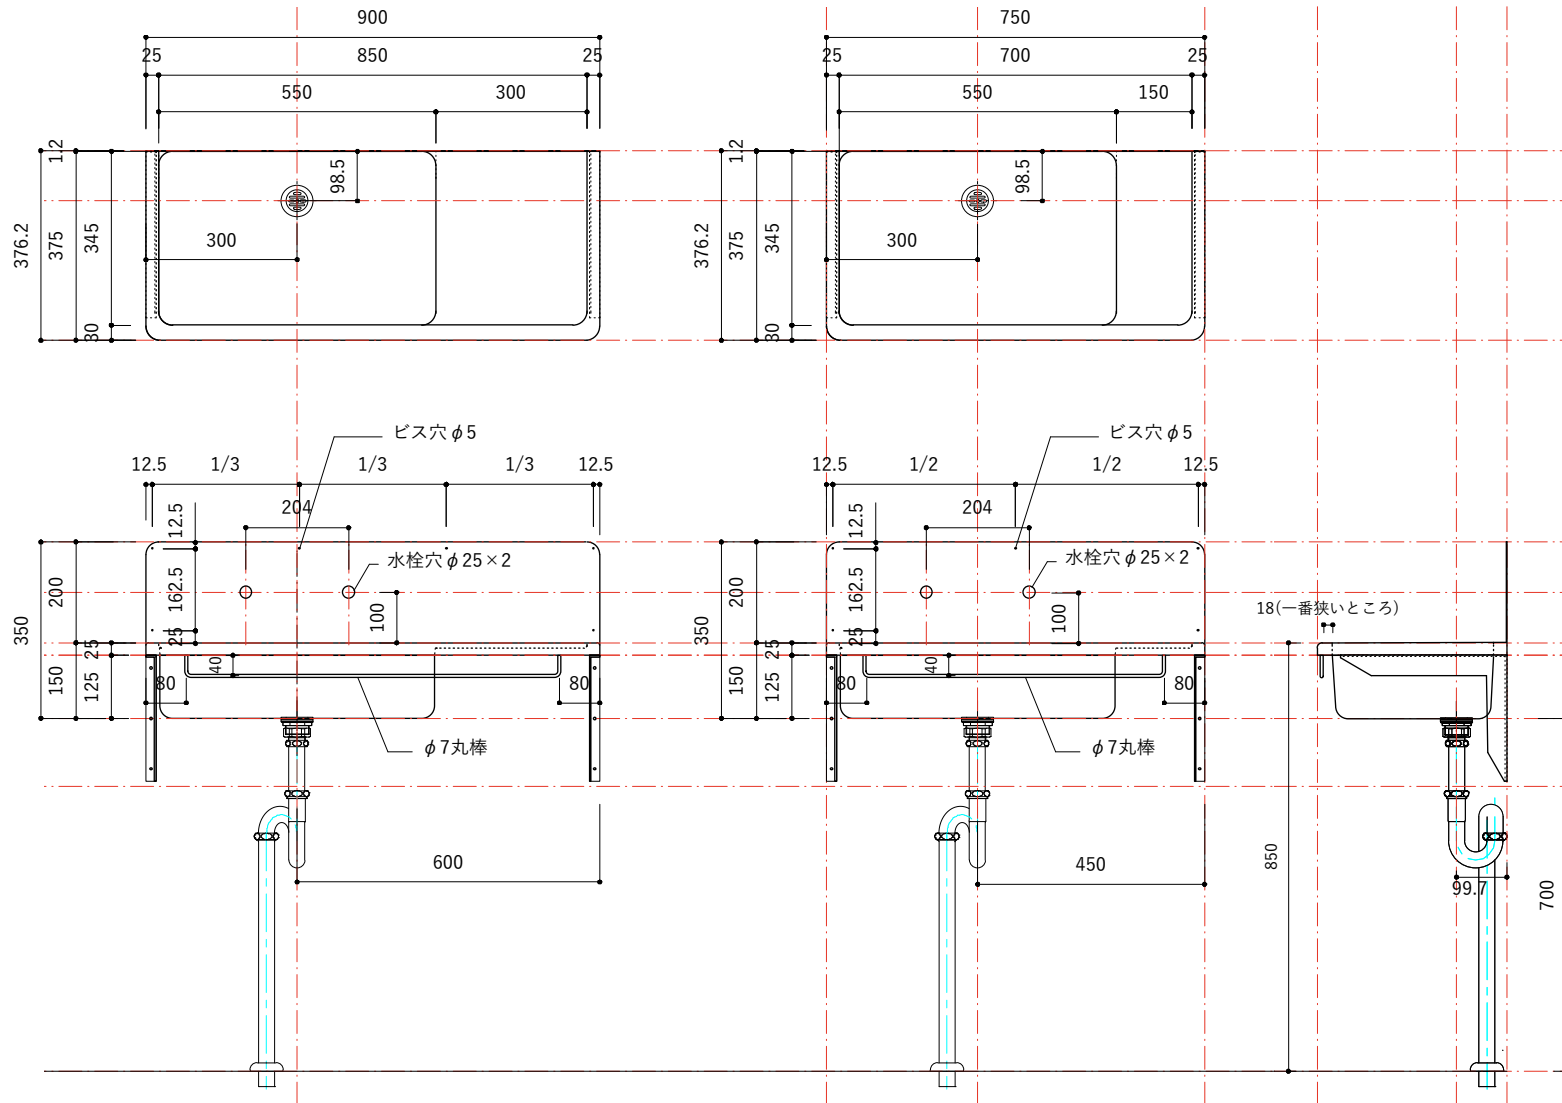

付属品

名称	対応サイズ	数	備考
バックガード用ビス	W800~900	6本	トラス頭タッピングネジ(ステンレス)M3.5×30mm
	W750~790	5本	トラス頭タッピングネジ(ステンレス)M3.5×30mm
ブラケット用ビス	W750~900	6本	壁固定：トラス頭タッピングネジ(SUS)M4×45mm

付属品

名称	対応サイズ	数	備考
バックガード用ビス	W800~900	6本	トラス頭タッピングネジ(ステンレス)M3.5×30mm
	W750~790	5本	トラス頭タッピングネジ(ステンレス)M3.5×30mm
ブラケット用ビス	W750~900	6本	壁固定：トラス頭タッピングネジ(SUS)M4×45mm