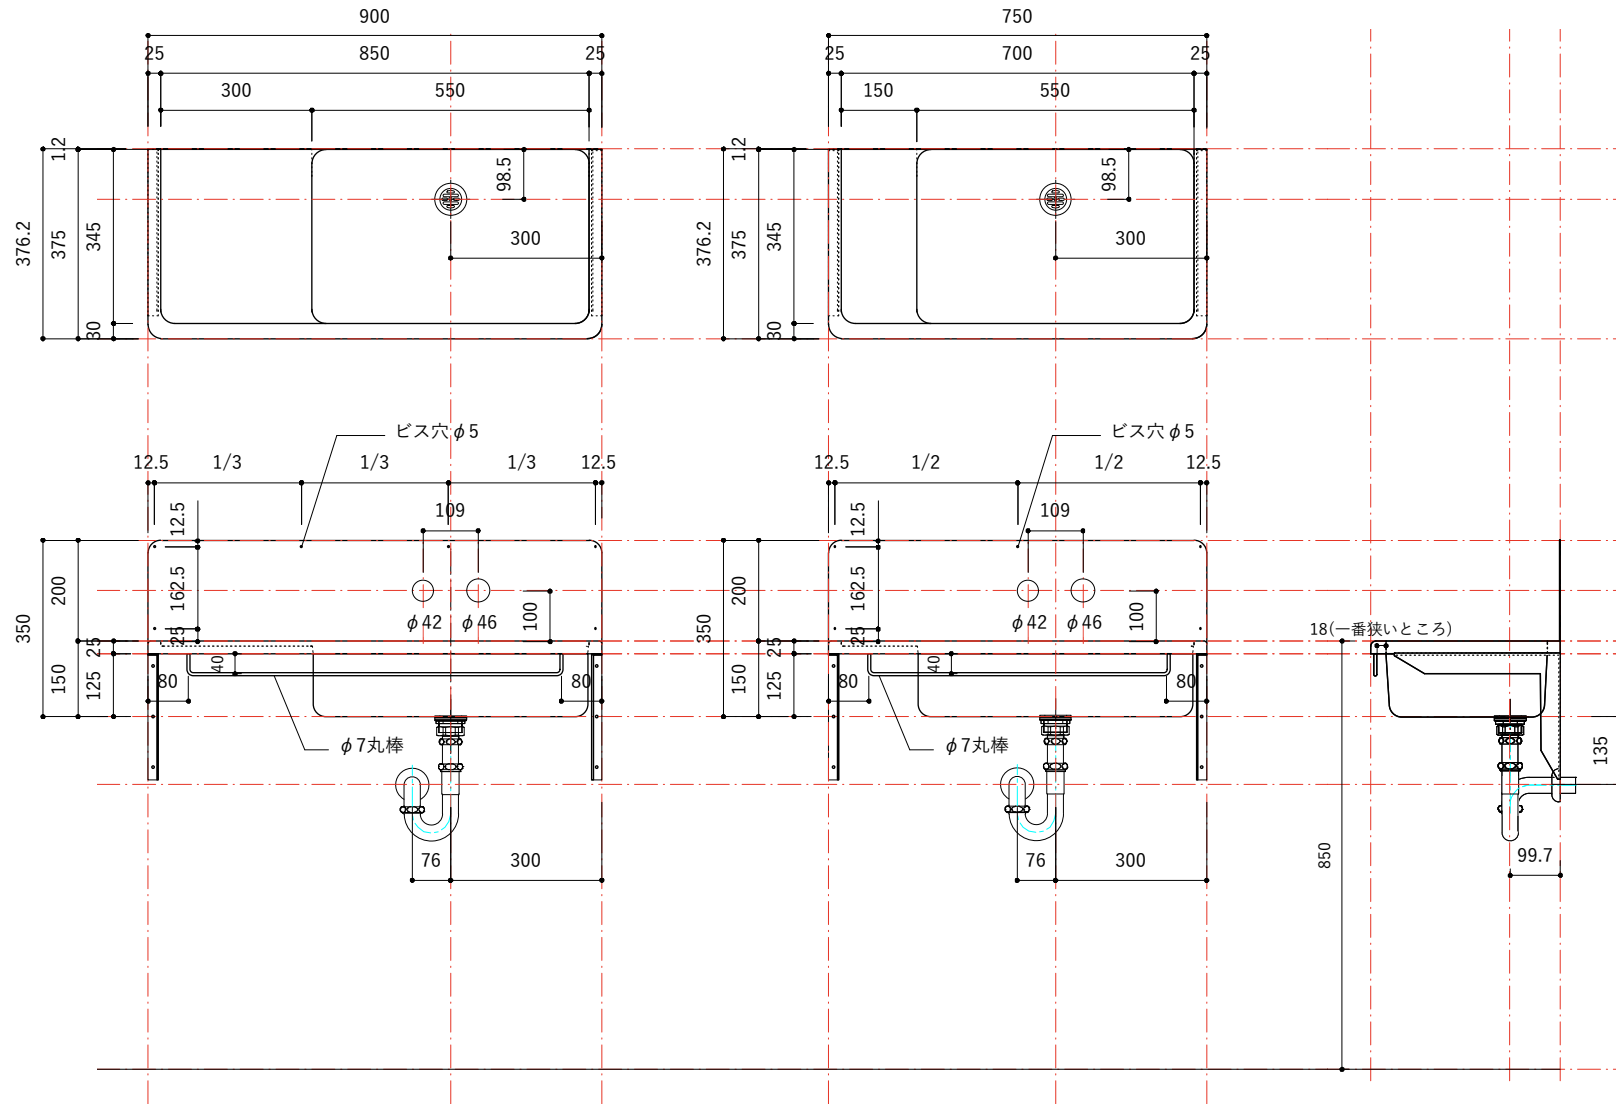

付属品

名称	対応サイズ	数	備考
バックガード用ビス	W800~900	6本	トラス頭タッピングネジ(ステンレス)M3.5×30mm
	W750~790	5本	トラス頭タッピングネジ(ステンレス)M3.5×30mm
ブラケット用ビス	W750~900	6本	壁固定：トラス頭タッピングネジ(SUS)M4×45mm