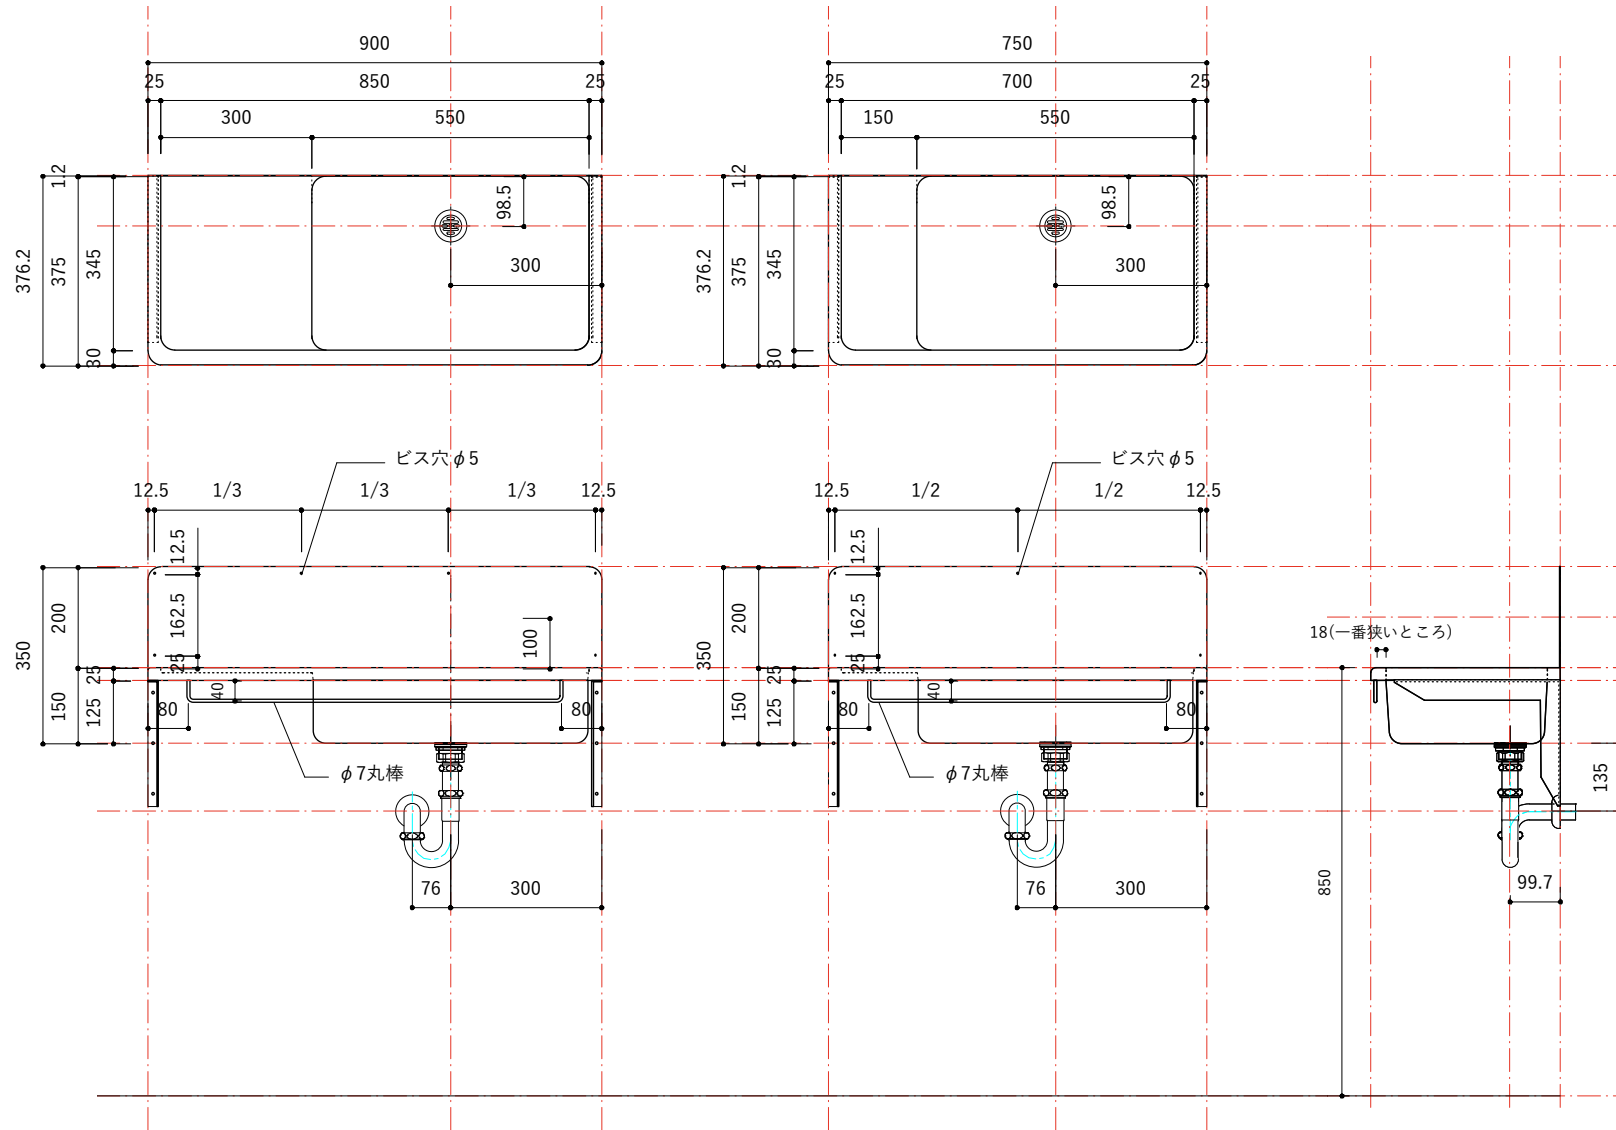

付属品

名称	対応サイズ	数	備考
バックガード用ビス	W800~900	6本	トラス頭タッピングネジ(ステンレス)M3.5×30mm
	W750~790	5本	トラス頭タッピングネジ(ステンレス)M3.5×30mm
ブラケット用ビス	W750~900	6本	壁固定：トラス頭タッピングネジ(SUS)M4×45mm