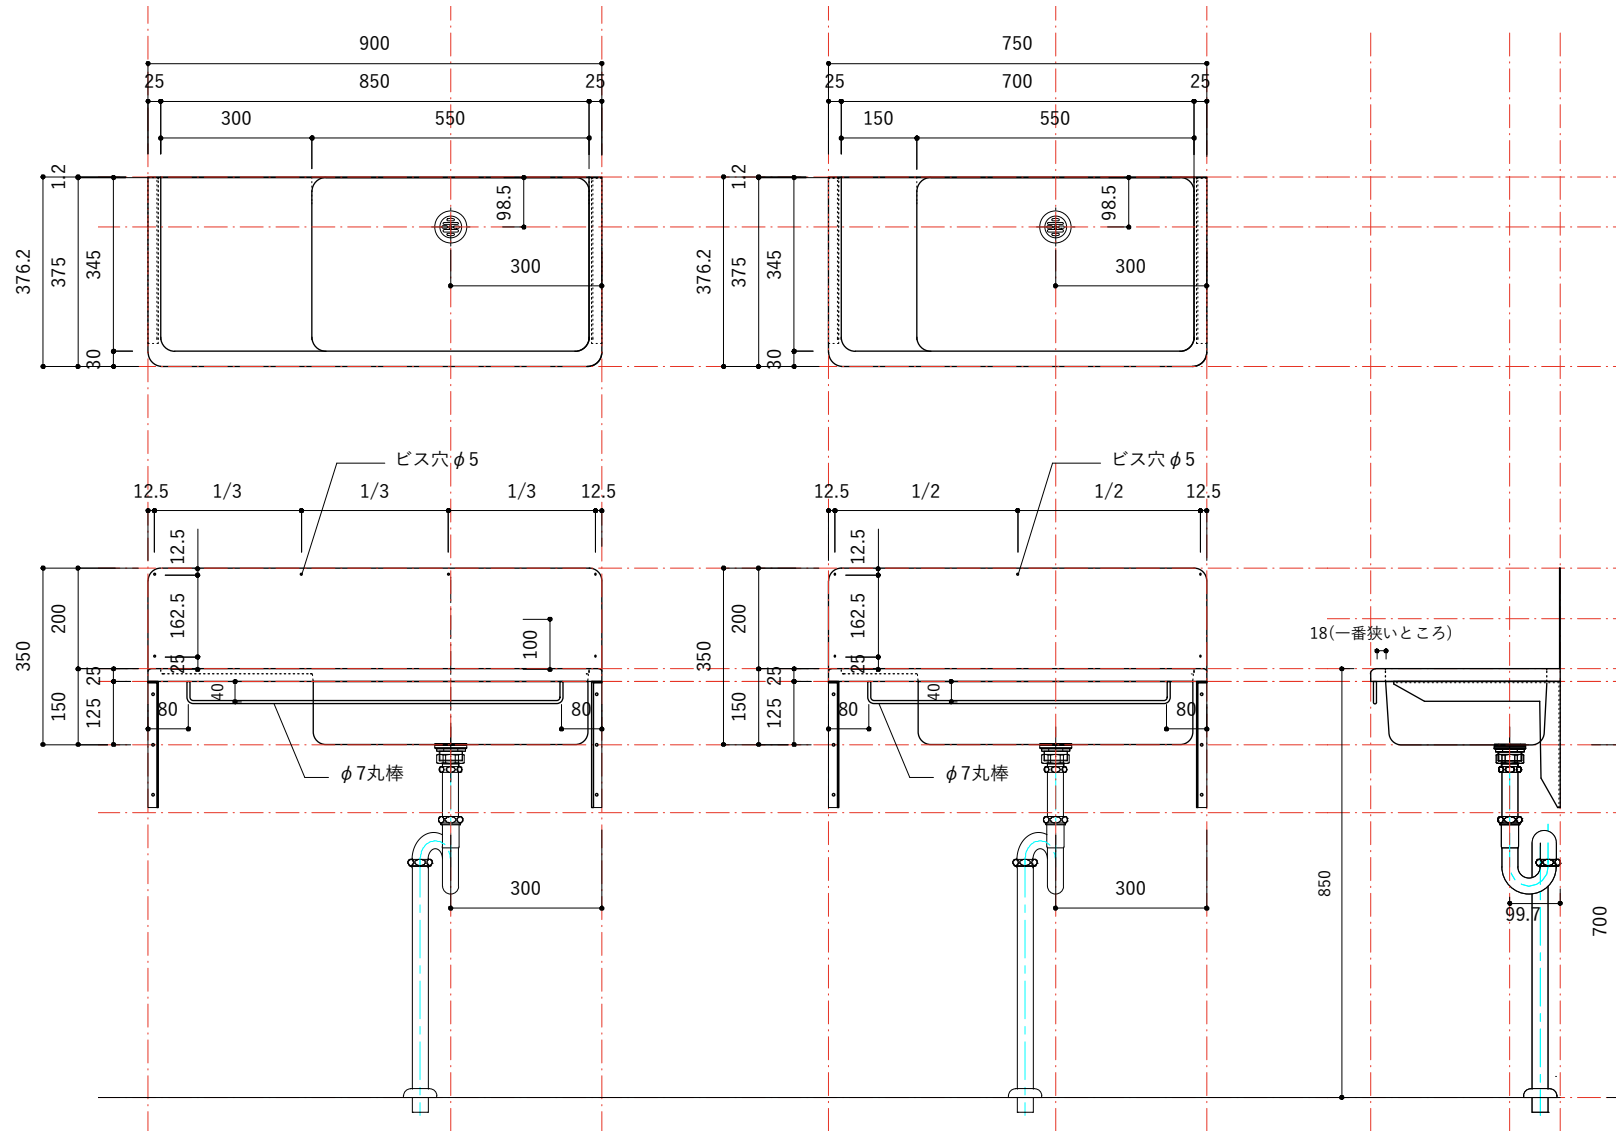

付属品

名称	対応サイズ	数	備考
バックガード用ビス	W800~900	6本	トラス頭タッピングネジ(ステンレス)M3.5×30mm
	W750~790	5本	トラス頭タッピングネジ(ステンレス)M3.5×30mm
ブラケット用ビス	W750~900	6本	壁固定：トラス頭タッピングネジ(SUS)M4×45mm