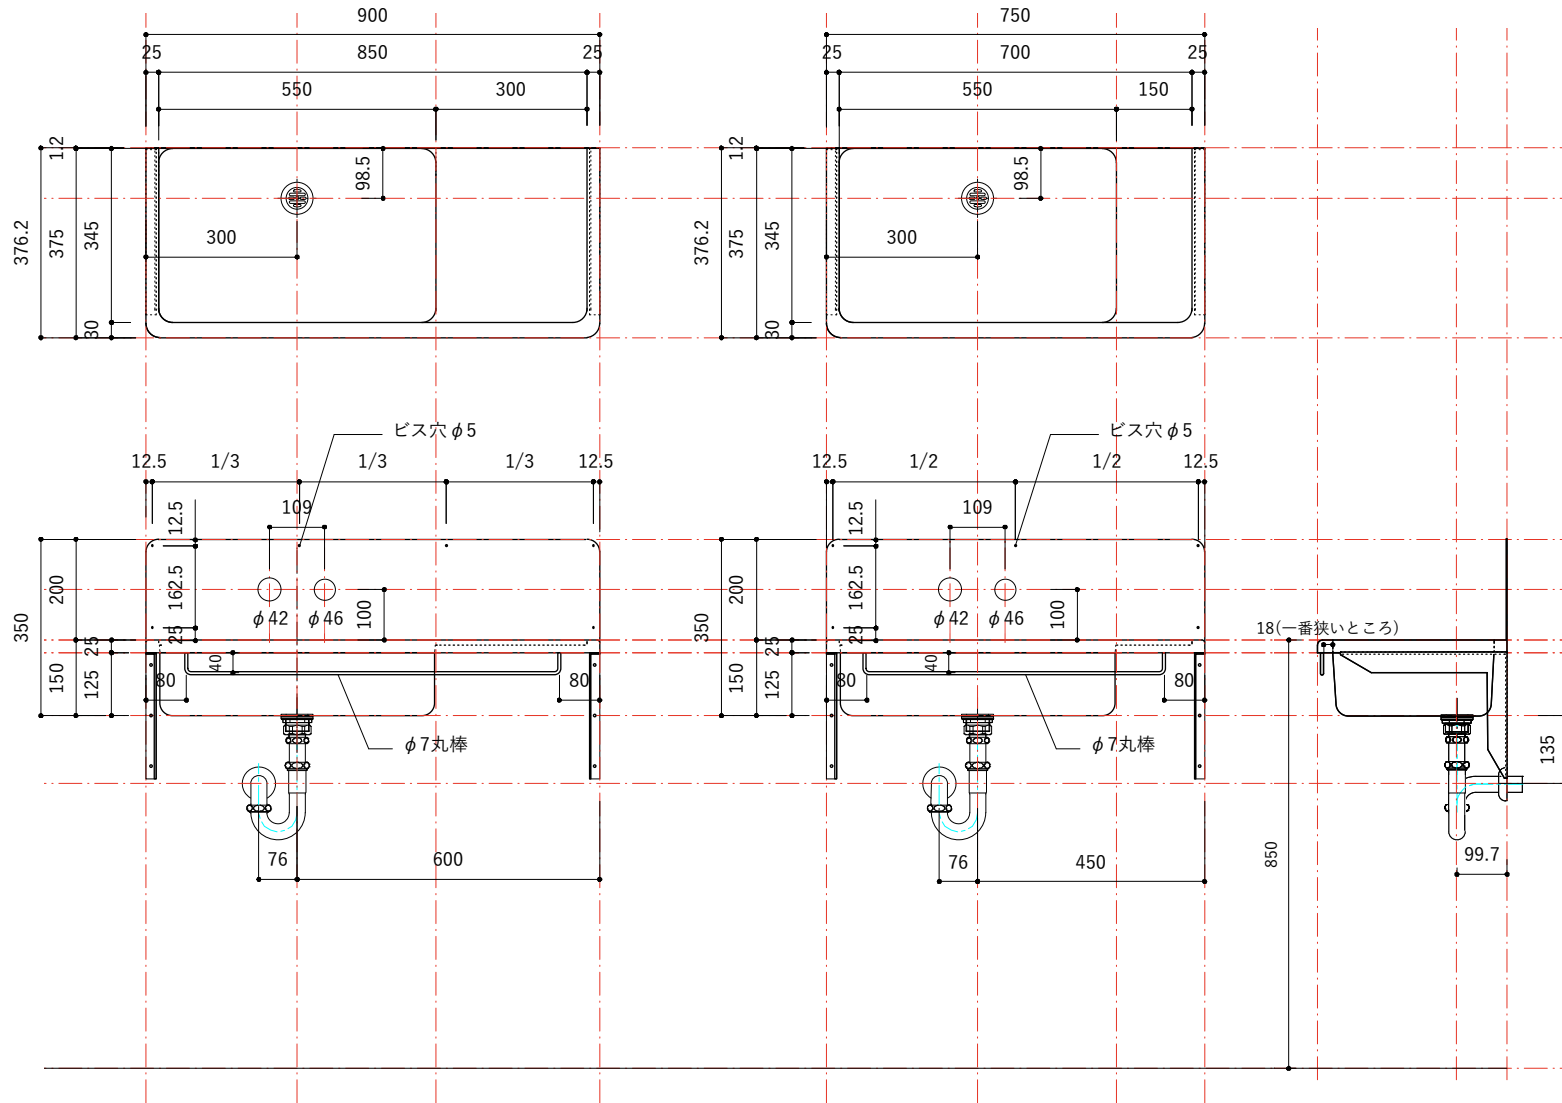

付属品

名称	対応サイズ	数	備考
バックガード用ビス	W800~900	6本	トラス頭タッピングネジ(ステンレス)M3.5×30mm
	W750~790	5本	トラス頭タッピングネジ(ステンレス)M3.5×30mm
ブラケット用ビス	W750~900	6本	壁固定：トラス頭タッピングネジ(SUS)M4×45mm