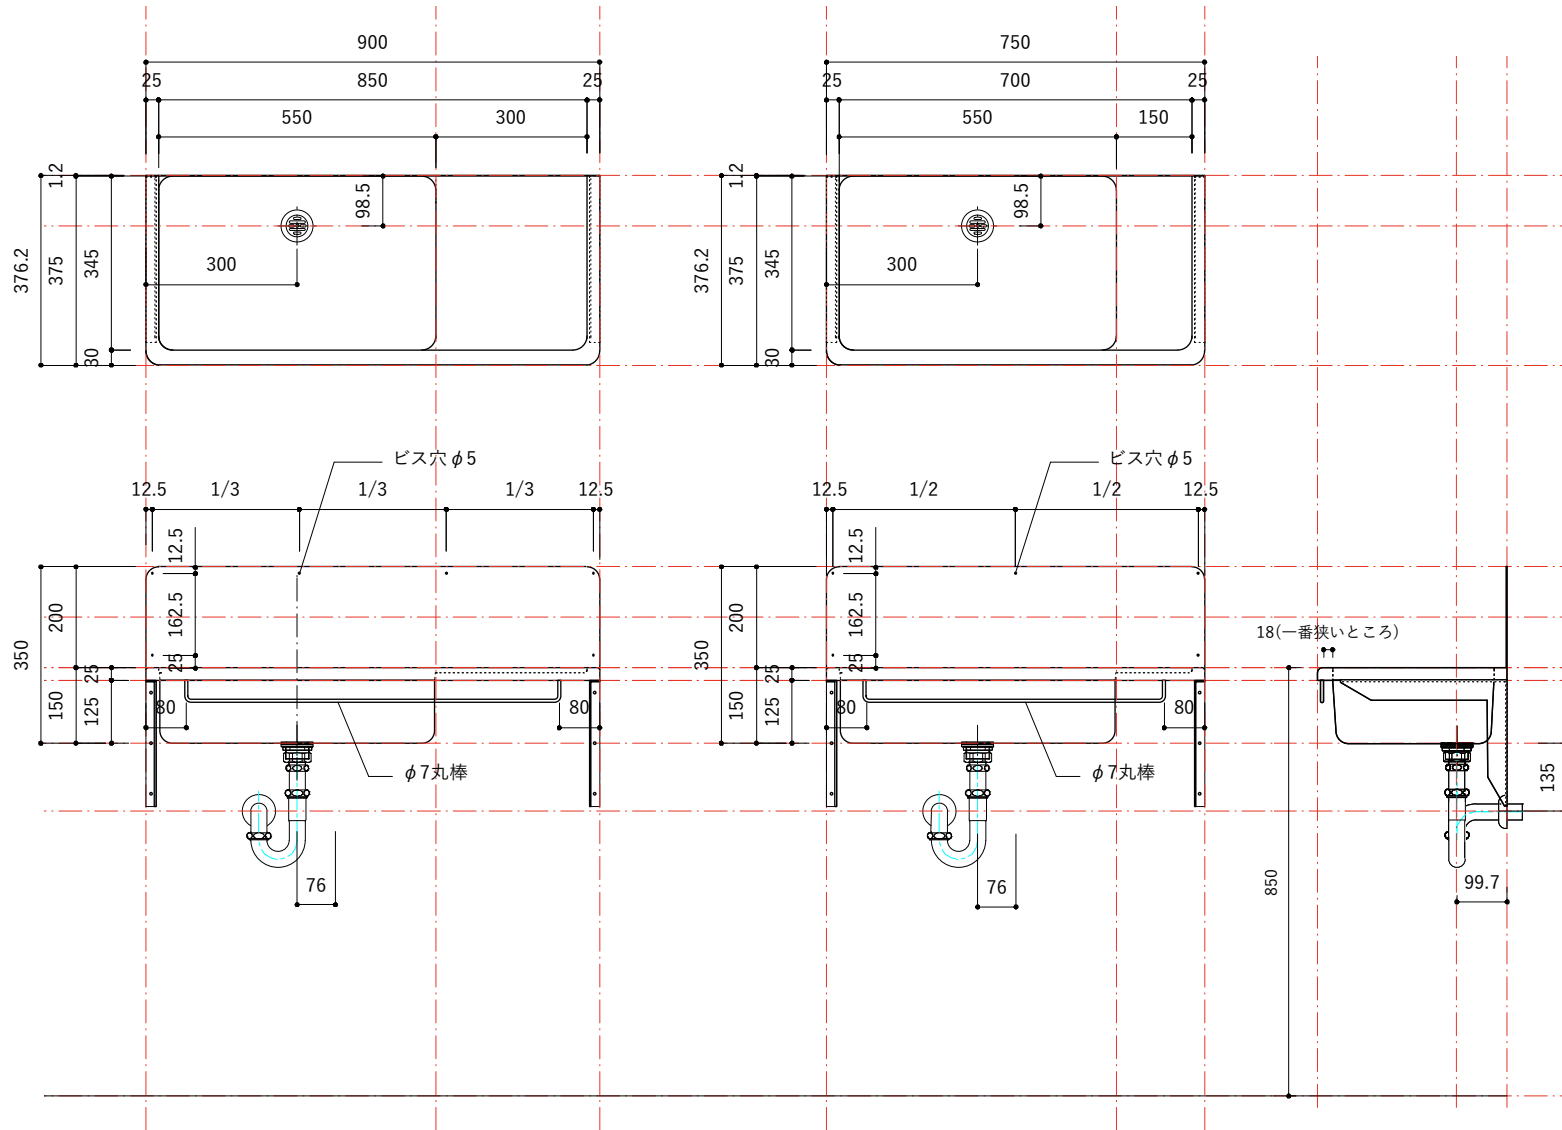

付属品

名称	対応サイズ	数	備考
バックガード用ビス	W800~900	6本	トラス頭タッピングネジ(ステンレス)M3.5×30mm
	W750~790	5本	トラス頭タッピングネジ(ステンレス)M3.5×30mm
ブラケット用ビス	W750~900	6本	壁固定：トラス頭タッピングネジ(SUS)M4×45mm