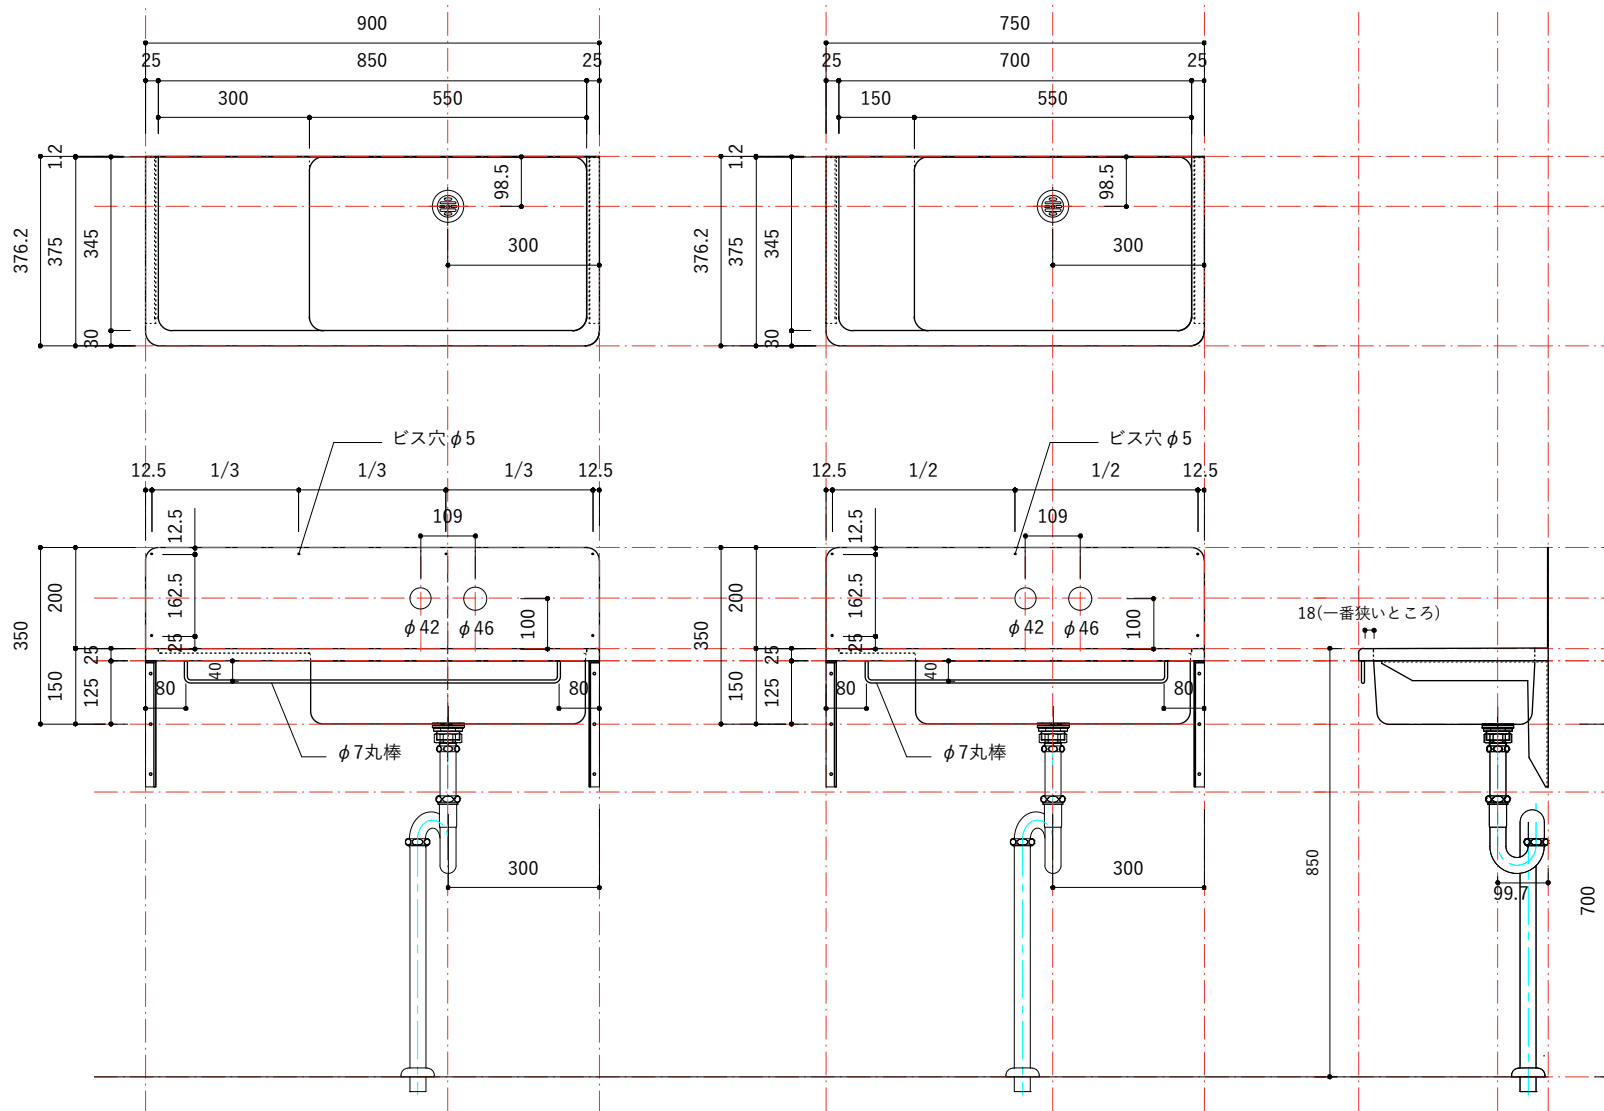

付属品

名称	対応サイズ	数	備考
バックガード用ビス	W800~900	6本	トラス頭タッピングネジ(ステンレス)M3.5×30mm
	W750~790	5本	トラス頭タッピングネジ(ステンレス)M3.5×30mm
ブラケット用ビス	W750~900	6本	壁固定：トラス頭タッピングネジ(SUS)M4×45mm