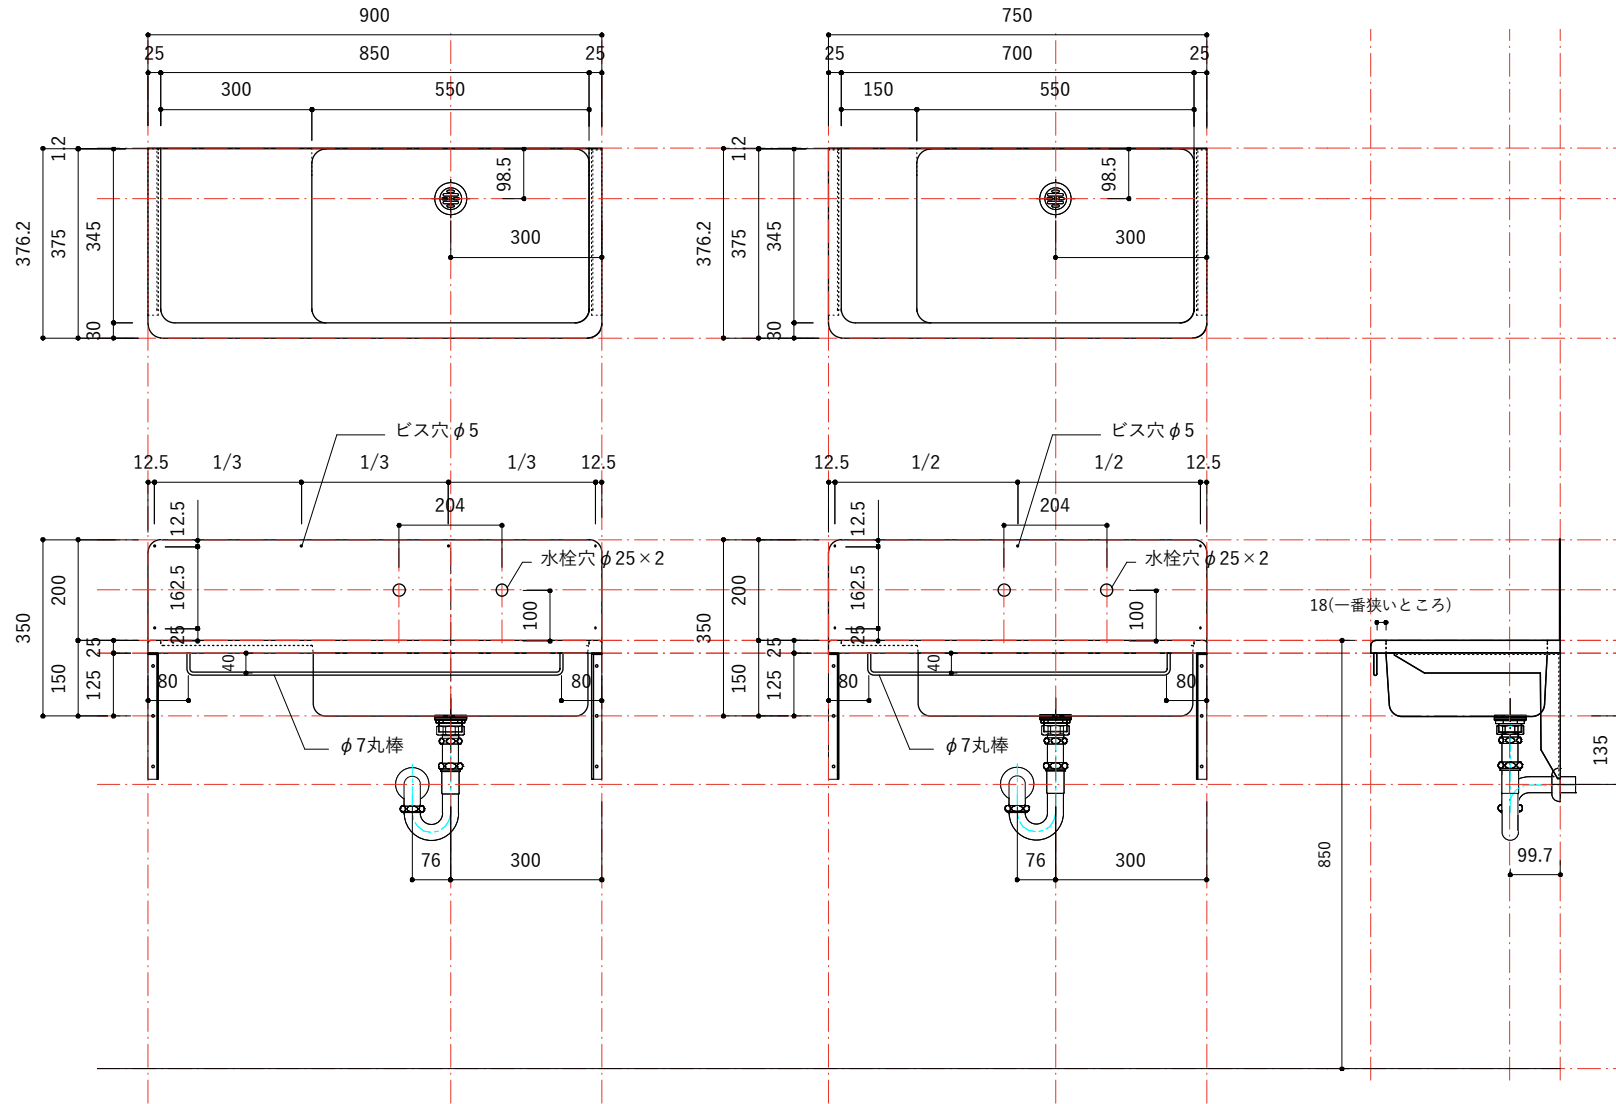

付属品

名称	対応サイズ	数	備考
バックガード用ビス	W800~900	6本	トラス頭タッピングネジ(ステンレス)M3.5×30mm
	W750~790	5本	トラス頭タッピングネジ(ステンレス)M3.5×30mm
ブラケット用ビス	W750~900	6本	壁固定：トラス頭タッピングネジ(SUS)M4×45mm

付属品

名称	対応サイズ	数	備考
バックガード用ビス	W800~900	6本	トラス頭タッピングネジ(ステンレス)M3.5×30mm
	W750~790	5本	トラス頭タッピングネジ(ステンレス)M3.5×30mm
ブラケット用ビス	W750~900	6本	壁固定：トラス頭タッピングネジ(SUS)M4×45mm