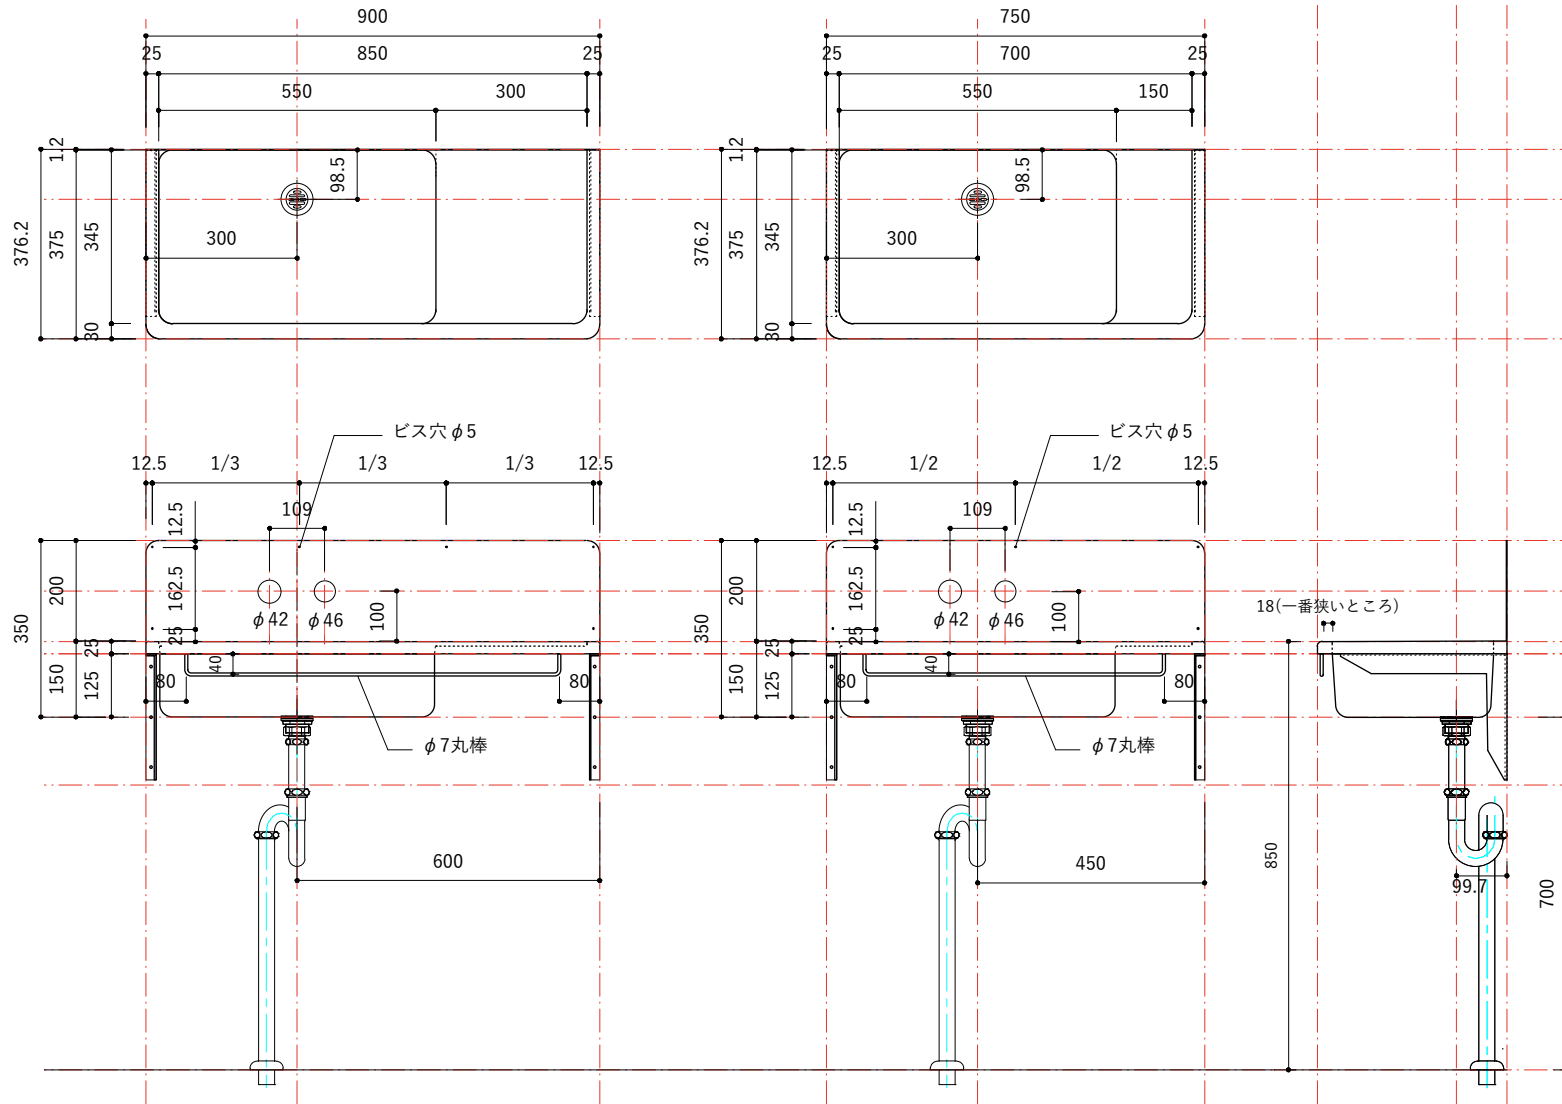

付属品

名称	対応サイズ	数	備考
バックガード用ビス	W800~900	6本	トラス頭タッピングネジ(ステンレス)M3.5×30mm
	W750~790	5本	トラス頭タッピングネジ(ステンレス)M3.5×30mm
ブラケット用ビス	W750~900	6本	壁固定：トラス頭タッピングネジ(SUS)M4×45mm