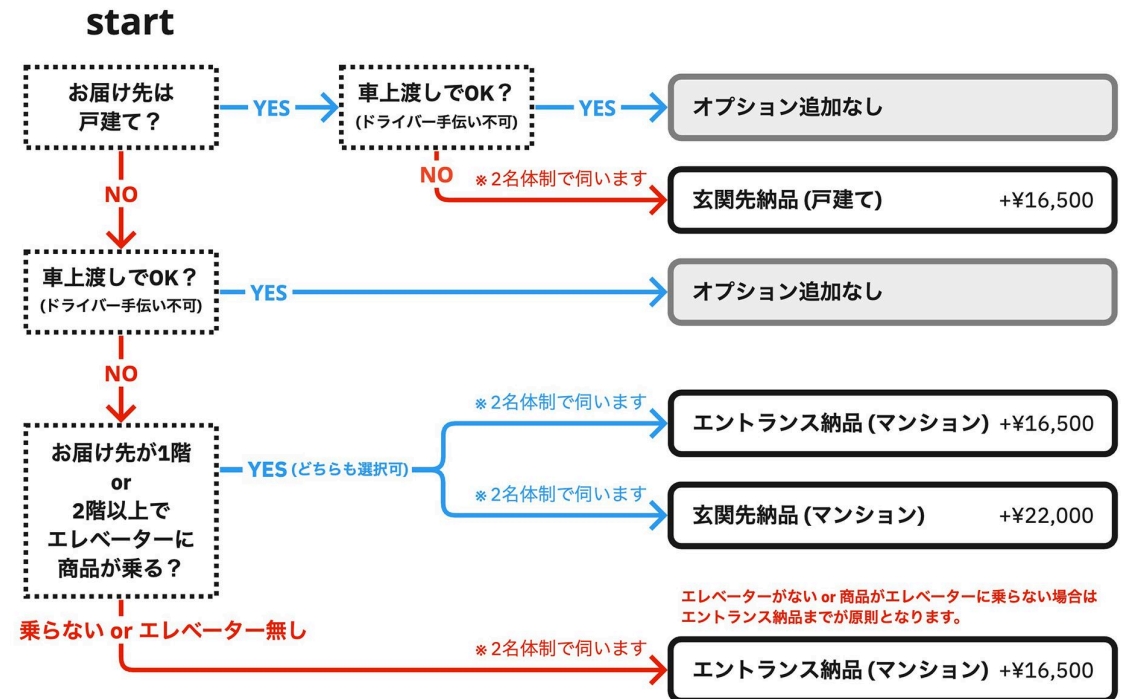

### 対象商品：

ホワイトミニマルキッチン | 木製ミニマルキッチン | キャビネットキッチン | 木製システムキッチン | 木製キッチンカウンター  
オーダーミドルキッチン | 木天板キッチンII型 | ユニキッチン | ビルトインオープン | オーダー吊り戸棚 | オーダー玄関収納

【路線便プラス】 ご注文からお届けまでの最短指定可能日数 ※午前中までの注文分（ご入金確認分）に限ります。午後以降の注文分は翌営業日扱いとなります。