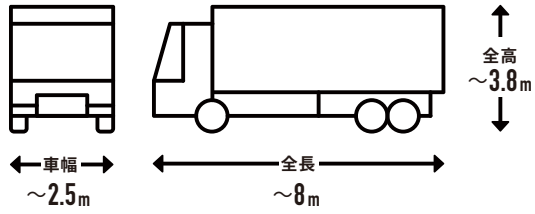

広域を回るルート配送

購入前にご確認ください

1 トラックの進入経路・駐車場所について

! お届け先の道路状況の確認をお願いします。
 ※お届けの最終的な可否は配送会社の判断になります。

トラックサイズの目安

4t車

4t ロング / 4t ショート / 4t ワイドなど配送会社が使用している車両によってサイズは変わります。

2tワイドロング車

2t 車 / 2t ロング / 2t ショートなど配送会社が使用している車両によってサイズは変わります。

事前にご確認ください

目安として道幅が
4m 以上必要

大型貨物自動車等通行止めの
標識がないか

大きなカーブ・曲がり角・
電柱がないか

配送先の道路が
行き止まりがないか

? こんな場合はどうしたらいい?

上記を確認した上で、通行や駐車ができなさそうな道や角がある場合は?