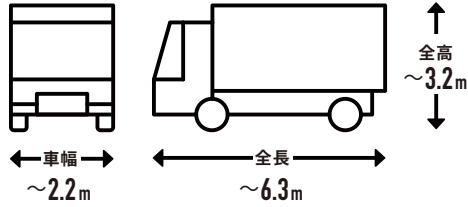

広域を回るルート配送

購入前にご確認ください

1 トラックの進入経路・駐車場所について

! お届け先の道路状況の確認をお願いします。
 ※お届けの最終的な可否は配送会社の判断になります。

トラックサイズの目安

4t車

4t ロング / 4t ショート / 4t ワイドなど配送会社が使用している車両によってサイズは変わります。

2tワイドロング車

2t 車 / 2t ロング / 2t ショートなど配送会社が使用している車両によってサイズは変わります。

事前にご確認ください

目安として道幅が
4m 以上必要

大型貨物自動車等通行止めの
標識がないか

大きなカーブ・曲がり角・
電柱がないか

配送先の道路が
行き止まりがないか

? こんな場合はどうしたらいい?

上記を確認した上で、通行や駐車ができなさそうな道や角がある場合は?