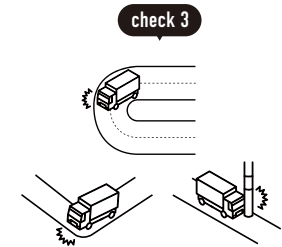

広域を回るルート配送

購入前にご確認ください

1 トラックの進入経路・駐車場所について

! お届け先の道路状況の確認をお願いします。
 ※お届けの最終的な可否は配送会社の判断になります。

トラックサイズの目安

4t車

4t ロング / 4t ショート / 4t ワイドなど配送会社が使用している車両によってサイズは変わります。

2tワイドロング車

2t 車 / 2t ロング / 2t ショートなど配送会社が使用している車両によってサイズは変わります。

事前にご確認ください

目安として道幅が
4m 以上必要

大型貨物自動車等通行止めの
標識がないか

大きなカーブ・曲がり角・
電柱がないか

配送先の道路が
行き止まりがないか

? こんな場合はどうしたらいい?

上記を確認した上で、通行や駐車ができなさそうな道や角がある場合は?