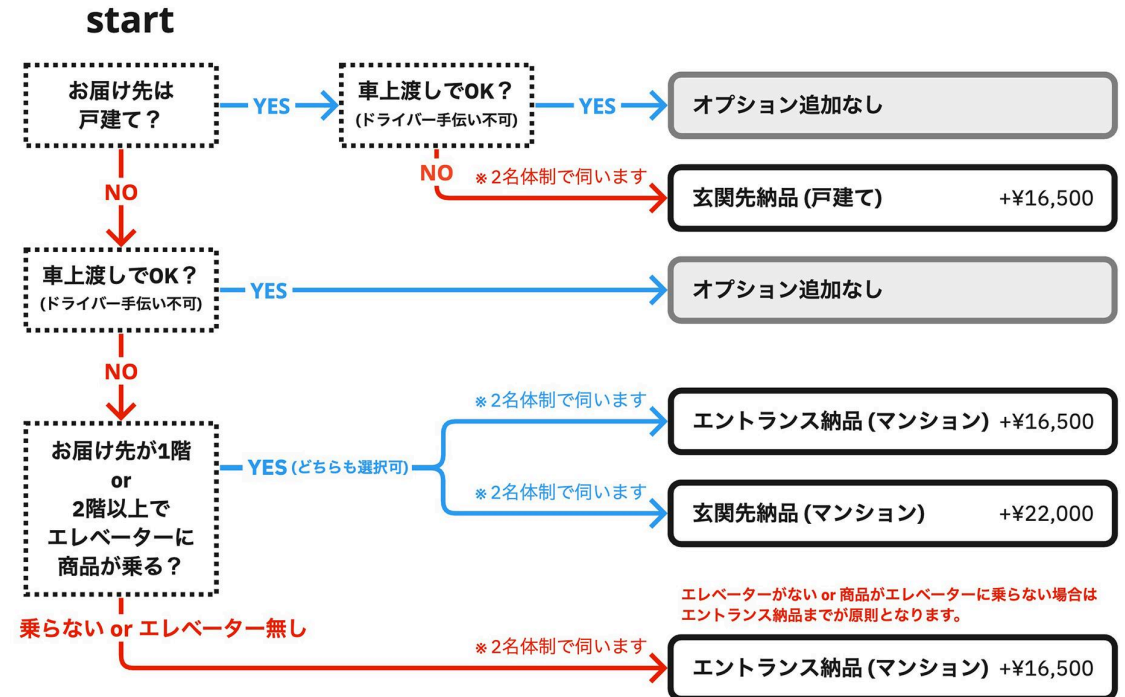

対象商品：

ホワイトミニマルキッチン | 木製ミニマルキッチン | キャビネットキッチン | 木製システムキッチン | 木製キッチンカウンター
オーダーミドルキッチン | 木天板キッチンII型 | ユニキッチン | ビルトインオープン | オーダー吊り戸棚 | オーダー玄関収納

toolbox

【路線便プラス】 ご注文からお届けまでの最短指定可能日数 ※午前中までの注文分（ご入金確認分）に限ります。午後以降の注文分は翌営業日扱いとなります。