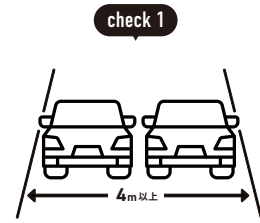

広域を回るルート配送

購入前にご確認ください

1 トラックの進入経路・駐車場所について

! お届け先の道路状況の確認をお願いします。
 ※お届けの最終的な可否は配送会社の判断になります。

トラックサイズの目安

4t車

4t ロング / 4t ショート / 4t ワイドなど配送会社が使用している車両によってサイズは変わります。

2tワイドロング車

2t 車 / 2t ロング / 2t ショートなど配送会社が使用している車両によってサイズは変わります。

事前にご確認ください

目安として道幅が
4m 以上必要

大型貨物自動車等通行止めの
標識がないか

大きなカーブ・曲がり角・
電柱がないか

配送先の道路が
行き止まりがないか

? こんな場合はどうしたらいい?

上記を確認した上で、通行や駐車ができなさそうな道や角がある場合は?