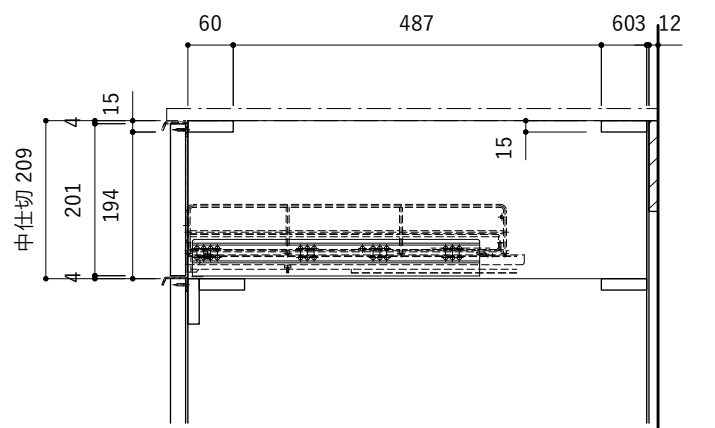

■仕様表

No.	名称	仕様
1	面材	メラミンポストフォーム扉 or メラスクープJ型(※)
2	台輪 サイドパネル オーダーパネル	メラミン化粧板
3	キャビネット	パーティクルボード ホワイト
4	コンロフィルター	ステンレス バイブレーション仕上
5	把手(※)	ステンレス バイブレーション仕上

(※)はオプションを示す

ご注意

- ※止水栓、コンセントやガス管は商品に含まれていません。現場でご用意して接続してください。
- ※床暖房などの設置範囲にご注意ください。
- ※製品の寸法は交差があります。
- ※コンロを設置する場合、コンロ側に側面壁がある場合は、壁不燃または防熱板を使用してください。
(消防法・火災予防条例に基づく処理をしてください。)
- ※キッチン側面に壁がある場合、巾木などの干渉にご注意ください。
- ※均等荷重は、引出しは30kg(食洗機下は20kg)、棚板は12kgです。
- ※引出し用面材の裏側には把手取付用のガイド穴が2箇所あります。開き戸には穴はありません。

■仕様表

No.	名称	仕様
1	面材	メラミンポストフォーム扉 or メラスクープJ型(※)
2	台輪 サイドパネル オーダーパネル	メラミン化粧板
3	キャビネット	パーティクルボード ホワイト
4	コンロフィラー	ステンレス バイブレーション仕上
5	把手(※)	ステンレス バイブレーション仕上

(※)はオプションを示す

ご注意

- ※止水栓、コンセントやガス管は商品に含まれていません。現場でご用意して接続してください。
- ※床暖房などの設置範囲にご注意ください。
- ※製品の寸法は交差があります。
- ※コンロを設置する場合、コンロ側に側面壁がある場合は、壁不燃または防熱板を使用してください。(消防法・火災予防条例に基づく処理をしてください。)
- ※キッチン側面に壁がある場合、巾木などの干渉にご注意ください。
- ※均等荷重は、引出しは30kg(食洗機下は20kg)、棚板は12kgです。
- ※引出し用面材の裏側には把手取付用のガイド穴が2箇所あります。開き戸には穴はありません。