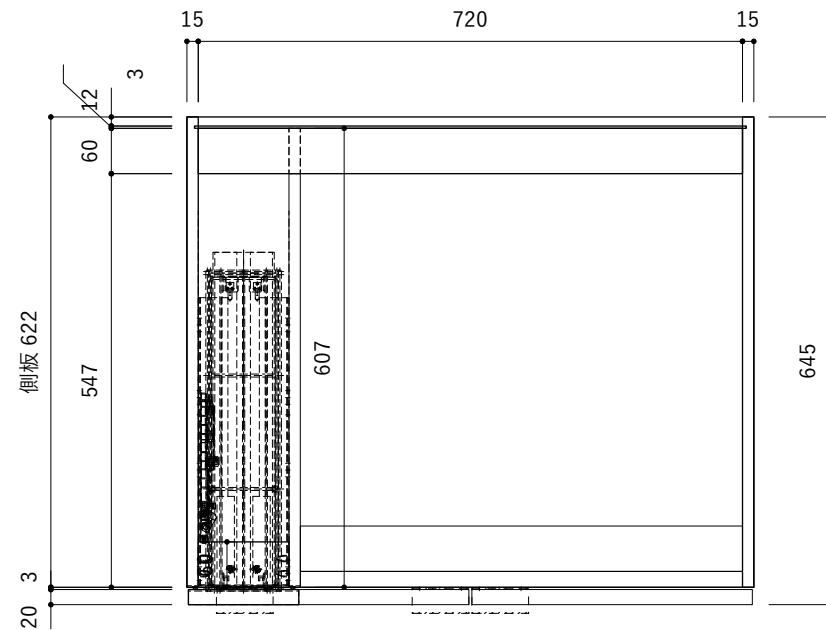

■仕様表

No.	名称	仕様
1	面材	メラミンポストフォーム扉 or メラスクープJ型(※)
2	台輪 サイドパネル オーダーパネル	メラミン化粧板
3	キャビネット	パーティクルボード ホワイト
4	コンロフィルター	ステンレス バイブレーション仕上
5	把手(※)	ステンレス バイブレーション仕上

(※)はオプションを示す

ご注意

- ※止水栓、コンセントやガス管は商品に含まれていません。現場でご用意して接続してください。
- ※床暖房などの設置範囲にご注意ください。
- ※製品の寸法は交差があります。
- ※コンロを設置する場合、コンロ側に側面壁がある場合は、壁不燃または防熱板を使用してください。
(消防法・火災予防条例に基づく処理をしてください。)
- ※キッチン側面に壁がある場合、巾木などの干渉にご注意ください。
- ※均等荷重は、引出しは30kg(食洗機下は20kg)、棚板は12kgです。
- ※引出し用面材の裏側には把手取付用のガイド穴が2箇所あります。開き戸には穴はありません。

■仕様表

No.	名称	仕様
1	面材	メラミンポストフォーム扉 or メラスクープJ型(※)
2	台輪 サイドパネル オーダーパネル	メラミン化粧板
3	キャビネット	パーティクルボード ホワイト
4	コンロフィラー	ステンレス バイブレーション仕上
5	把手(※)	ステンレス バイブレーション仕上

(※)はオプションを示す

ご注意

- ※止水栓、コンセントやガス管は商品に含まれていません。現場でご用意して接続してください。
- ※床暖房などの設置範囲にご注意ください。
- ※製品の寸法は交差があります。
- ※コンロを設置する場合、コンロ側に側面壁がある場合は、壁不燃または防熱板を使用してください。(消防法・火災予防条例に基づく処理をしてください。)
- ※キッチン側面に壁がある場合、巾木などの干渉にご注意ください。
- ※均等荷重は、引出しは30kg(食洗機下は20kg)、棚板は12kgです。
- ※引出し用面材の裏側には把手取付用のガイド穴が2箇所あります。開き戸には穴はありません。