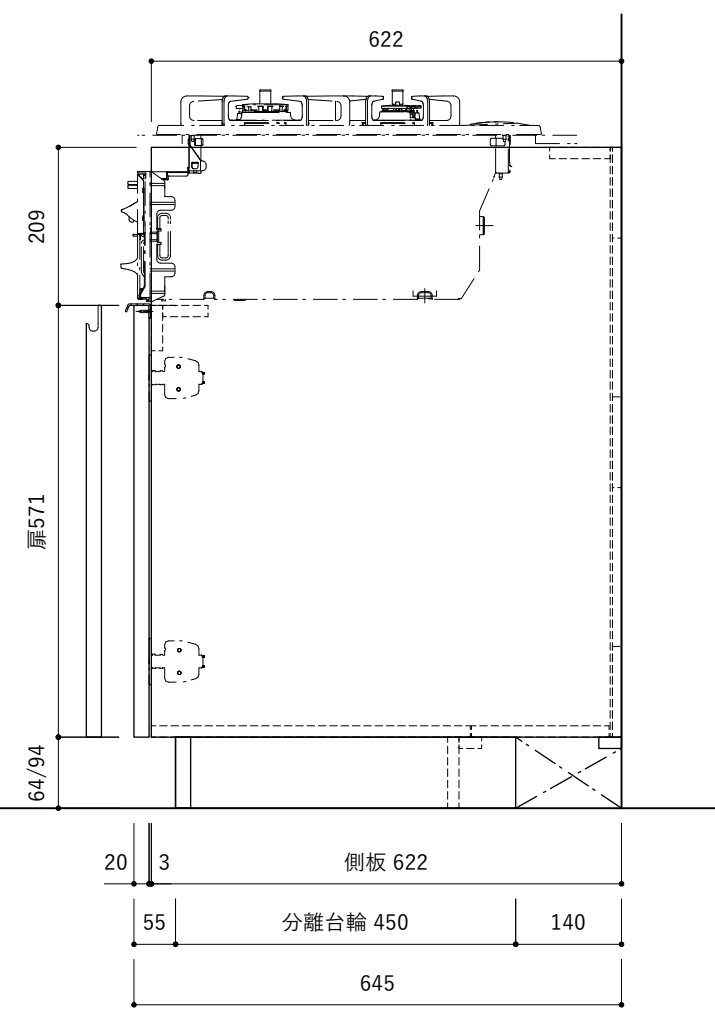

■仕様表

No.	名称	仕様
1	面材	メラミンポストフォーム扉 or メラスクープJ型(※)
2	台輪 サイドパネル オーダーパネル	メラミン化粧板
3	キャビネット	パーティクルボード ホワイト
4	コンロフィルター	ステンレス バイブレーション仕上
5	把手(※)	ステンレス バイブレーション仕上

(※)はオプションを示す

ご注意

- ※止水栓、コンセントやガス管は商品に含まれていません。現場でご用意して接続してください。
- ※床暖房などの設置範囲にご注意ください。
- ※製品の寸法は交差があります。
- ※コンロを設置する場合、コンロ側に側面壁がある場合は、壁不燃または防熱板を使用してください。
(消防法・火災予防条例に基づく処理をしてください。)
- ※キッチン側面に壁がある場合、巾木などの干渉にご注意ください。
- ※均等荷重は、引出しは30kg(食洗機下は20kg)、棚板は12kgです。
- ※引出し用面材の裏側には把手取付用のガイド穴が2箇所あります。開き戸には穴はありません。

■仕様表

No.	名称	仕様
1	面材	メラミンポストフォーム扉 or メラスクープJ型(※)
2	台輪 サイドパネル オーダーパネル	メラミン化粧板
3	キャビネット	パーティクルボード ホワイト
4	コンロフィラー	ステンレス バイブレーション仕上
5	把手(※)	ステンレス バイブレーション仕上

(※)はオプションを示す

ご注意

- ※止水栓、コンセントやガス管は商品に含まれていません。現場でご用意して接続してください。
- ※床暖房などの設置範囲にご注意ください。
- ※製品の寸法は交差があります。
- ※コンロを設置する場合、コンロ側に側面壁がある場合は、壁不燃または防熱板を使用してください。(消防法・火災予防条例に基づく処理をしてください。)
- ※キッチン側面に壁がある場合、巾木などの干渉にご注意ください。
- ※均等荷重は、引出しは30kg(食洗機下は20kg)、棚板は12kgです。
- ※引出し用面材の裏側には把手取付用のガイド穴が2箇所あります。開き戸には穴はありません。