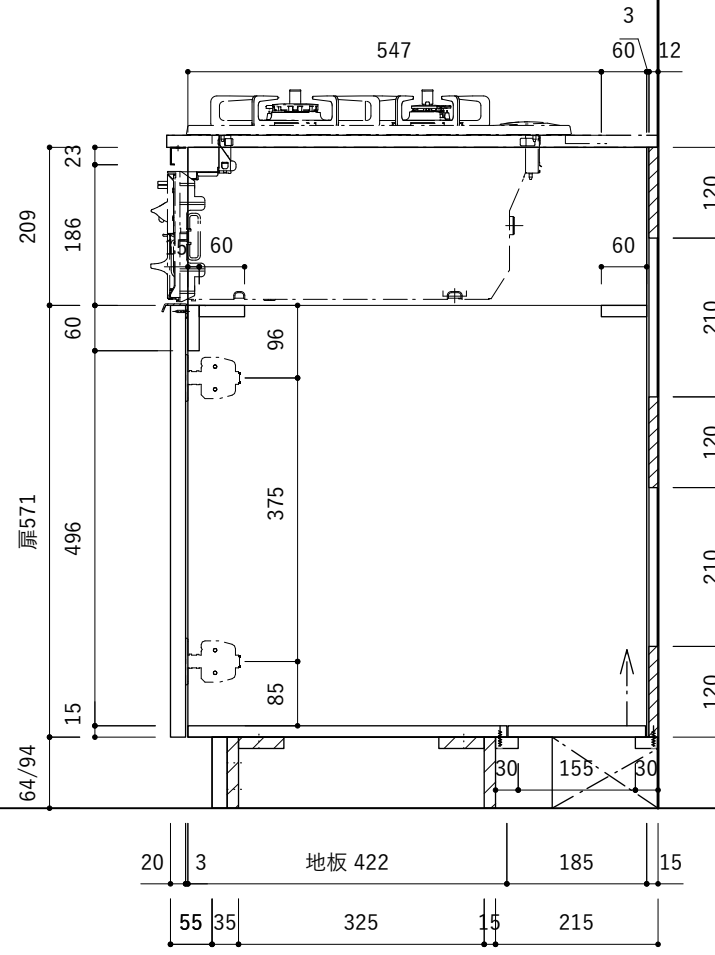

■仕様表

No.	名称	仕様
1	面材	メラミンポストフォーム扉 or メラスクープJ型(※)
2	台輪 サイドパネル オーダーパネル	メラミン化粧板
3	キャビネット	パーティクルボード ホワイト
4	コンロフィルター	ステンレス バイブレーション仕上
5	把手(※)	ステンレス バイブレーション仕上

(※)はオプションを示す

ご注意

- ※止水栓、コンセントやガス管は商品に含まれていません。現場でご用意して接続してください。
- ※床暖房などの設置範囲にご注意ください。
- ※製品の寸法は交差があります。
- ※コンロを設置する場合、コンロ側に側面壁がある場合は、壁不燃または防熱板を使用してください。
(消防法・火災予防条例に基づく処理をしてください。)
- ※キッチン側面に壁がある場合、巾木などの干渉にご注意ください。
- ※均等荷重は、引出しは30kg(食洗機下は20kg)、棚板は12kgです。
- ※引出し用面材の裏側には把手取付用のガイド穴が2箇所あります。開き戸には穴はありません。

■仕様表

No.	名称	仕様
1	面材	メラミンポストフォーム扉 or メラスクープJ型(※)
2	台輪 サイドパネル オーダーパネル	メラミン化粧板
3	キャビネット	パーティクルボード ホワイト
4	コンロフィラー	ステンレス バイブレーション仕上
5	把手(※)	ステンレス バイブレーション仕上

(※)はオプションを示す

ご注意

- ※止水栓、コンセントやガス管は商品に含まれていません。現場でご用意して接続してください。
- ※床暖房などの設置範囲にご注意ください。
- ※製品の寸法は交差があります。
- ※コンロを設置する場合、コンロ側に側面壁がある場合は、壁不燃または防熱板を使用してください。(消防法・火災予防条例に基づく処理をしてください。)
- ※キッチン側面に壁がある場合、巾木などの干渉にご注意ください。
- ※均等荷重は、引出しは30kg(食洗機下は20kg)、棚板は12kgです。
- ※引出し用面材の裏側には把手取付用のガイド穴が2箇所あります。開き戸には穴はありません。