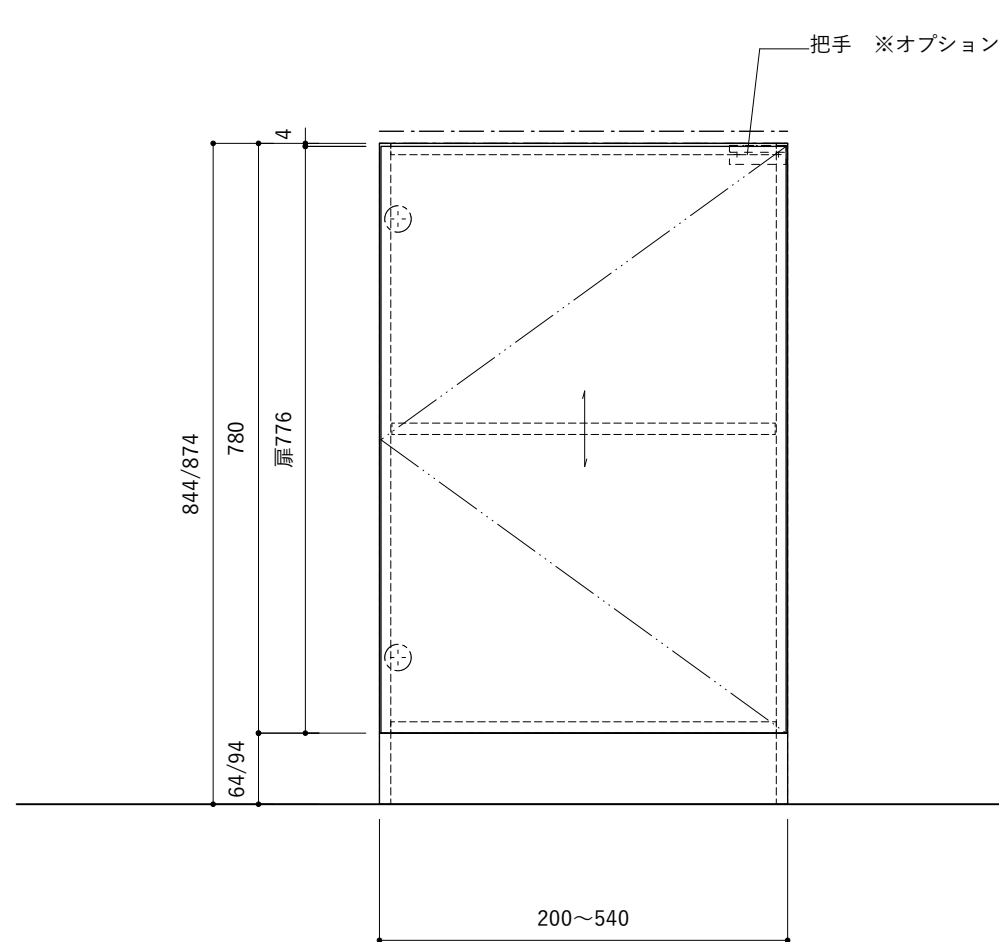

■仕様表

No.	名称	仕様
1	面材	メラミンポストフォーム扉 or メラスクープJ型(※)
2	台輪 サイドパネル オーダーパネル	メラミン化粧板
3	キャビネット	パーティクルボード ホワイト
4	コンロフィラー	—
5	把手(※)	ステンレス バイブレーション仕上

(※)はオプションを示す

ご注意

- ※止水栓、コンセントやガス管は商品に含まれていません。現場でご用意して接続してください。
- ※床暖房などの設置範囲にご注意ください。
- ※製品の寸法は交差があります。
- ※コンロを設置する場合、コンロ側に側面壁がある場合は、壁不燃または防熱板を使用してください。(消防法・火災予防条例に基づく処理をしてください。)
- ※キッチン側面に壁がある場合、巾木などの干渉にご注意ください。
- ※均等荷重は、引出しは30kg(食洗機下は20kg)、棚板は12kgです。
- ※引出し用面材の裏側には把手取付用のガイド穴が2箇所あります。開き戸には穴はありません。