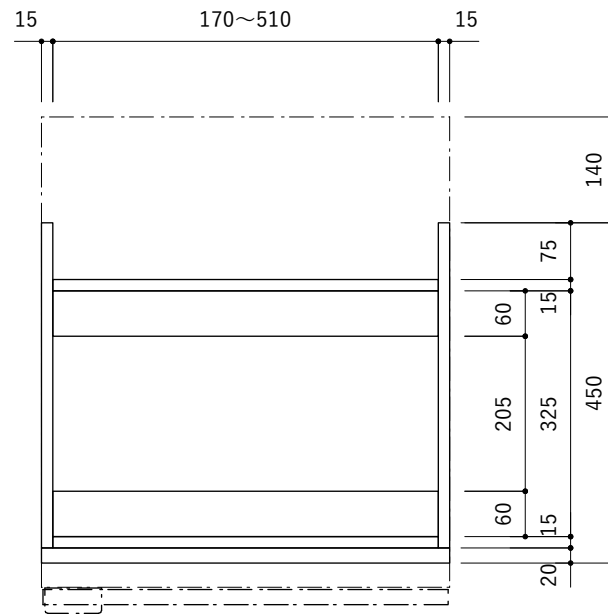

■仕様表

No.	名称	仕様
1	面材	メラミンポストフォーム扉 or メラスクープJ型(※)
2	台輪 サイドパネル オーダーパネル	メラミン化粧板
3	キャビネット	パーティクルボード ホワイト
4	コンロフィラー	—
5	把手(※)	ステンレス バイブレーション仕上

(※)はオプションを示す

ご注意

- ※止水栓、コンセントやガス管は商品に含まれていません。現場でご用意して接続してください。
- ※床暖房などの設置範囲にご注意ください。
- ※製品の寸法は交差があります。
- ※コンロを設置する場合、コンロ側に側面壁がある場合は、壁不燃または防熱板を使用してください。(消防法・火災予防条例に基づく処理をしてください。)
- ※キッチン側面に壁がある場合、巾木などの干渉にご注意ください。
- ※均等荷重は、引出しは30kg(食洗機下は20kg)、棚板は12kgです。
- ※引出し用面材の裏側には把手取付用のガイド穴が2箇所あります。開き戸には穴はありません。