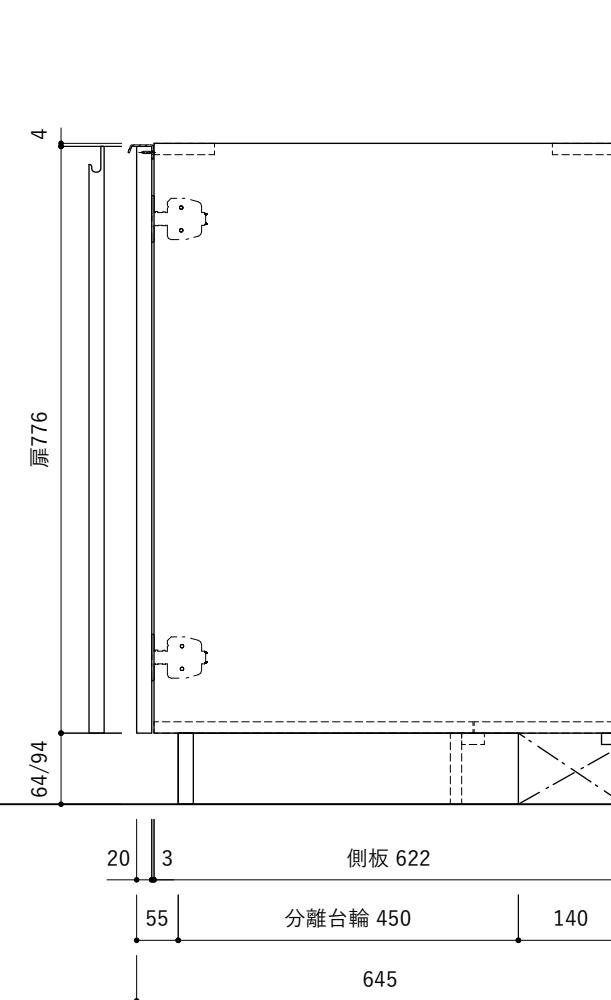

■仕様表

No.	名称	仕様
1	面材	メラミンポストフォーム扉 or メラスクープJ型(※)
2	台輪 サイドパネル オーダーパネル	メラミン化粧板
3	キャビネット	パーティクルボード ホワイト
4	コンロフィラー	—
5	把手(※)	ステンレス バイブレーション仕上

(※)はオプションを示す

ご注意

- ※止水栓、コンセントやガス管は商品に含まれていません。現場でご用意して接続してください。
- ※床暖房などの設置範囲にご注意ください。
- ※製品の寸法は交差があります。
- ※コンロを設置する場合、コンロ側に側面壁がある場合は、壁不燃または防熱板を使用してください。(消防法・火災予防条例に基づく処理をしてください。)
- ※キッチン側面に壁がある場合、巾木などの干渉にご注意ください。
- ※均等荷重は、引出しは30kg(食洗機下は20kg)、棚板は12kgです。
- ※引出し用面材の裏側には把手取付用のガイド穴が2箇所あります。開き戸には穴はありません。