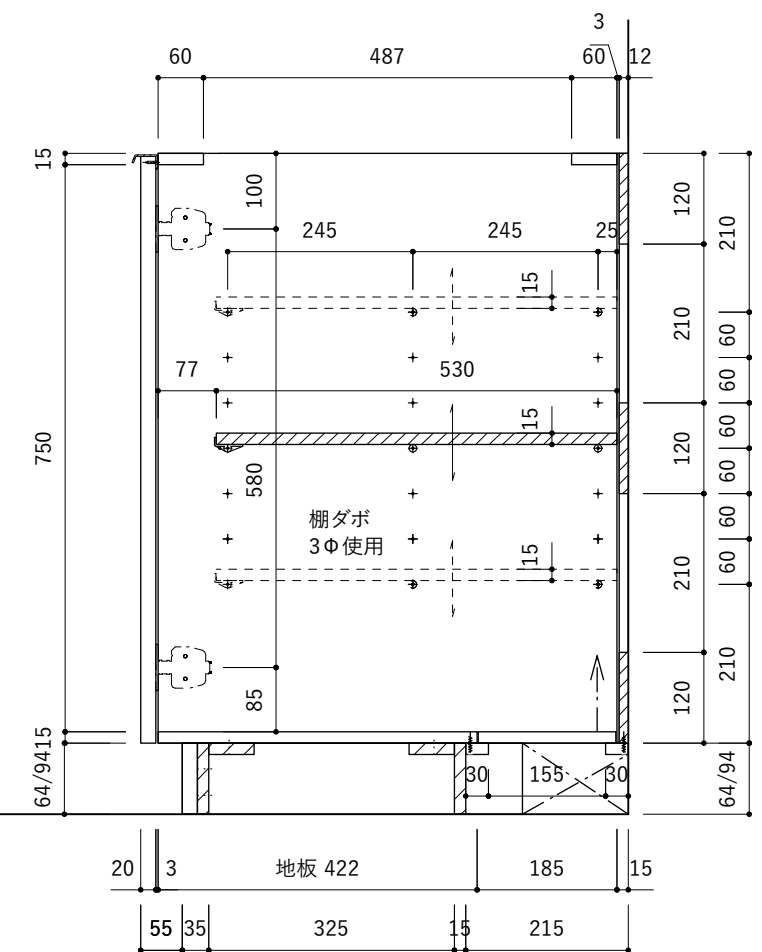

■仕様表

No.	名称	仕様
1	面材	メラミンポストフォーム扉 or メラスクープJ型(※)
2	台輪 サイドパネル オーダーパネル	メラミン化粧板
3	キャビネット	パーティクルボード ホワイト
4	コンロフィラー	—
5	把手(※)	ステンレス バイブレーション仕上

(※)はオプションを示す

ご注意

- ※止水栓、コンセントやガス管は商品に含まれていません。現場でご用意して接続してください。
- ※床暖房などの設置範囲にご注意ください。
- ※製品の寸法は交差があります。
- ※コンロを設置する場合、コンロ側に側面壁がある場合は、壁不燃または防熱板を使用してください。(消防法・火災予防条例に基づく処理をしてください。)
- ※キッチン側面に壁がある場合、巾木などの干渉にご注意ください。
- ※均等荷重は、引出しは30kg(食洗機下は20kg)、棚板は12kgです。
- ※引出し用面材の裏側には把手取付用のガイド穴が2箇所あります。開き戸には穴はありません。