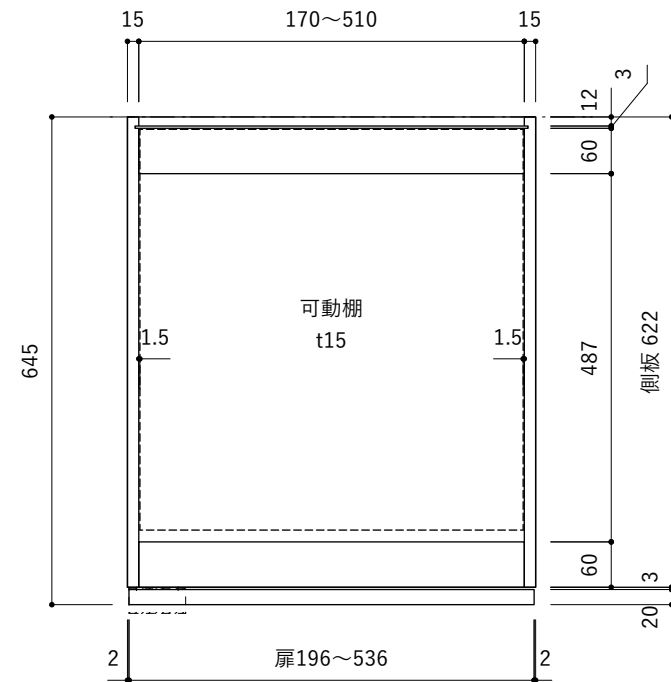

■仕様表

No.	名称	仕様
1	面材	メラミンポストフォーム扉 or メラスクープJ型(※)
2	台輪 サイドパネル オーダーパネル	メラミン化粧板
3	キャビネット	パーティクルボード ホワイト
4	コンロフィラー	—
5	把手(※)	ステンレス バイブレーション仕上

(※)はオプションを示す

ご注意

- ※止水栓、コンセントやガス管は商品に含まれていません。現場でご用意して接続してください。
- ※床暖房などの設置範囲にご注意ください。
- ※製品の寸法は交差があります。
- ※コンロを設置する場合、コンロ側に側面壁がある場合は、壁不燃または防熱板を使用してください。(消防法・火災予防条例に基づく処理をしてください。)
- ※キッチン側面に壁がある場合、巾木などの干渉にご注意ください。
- ※均等荷重は、引出しは30kg(食洗機下は20kg)、棚板は12kgです。
- ※引出し用面材の裏側には把手取付用のガイド穴が2箇所あります。開き戸には穴はありません。