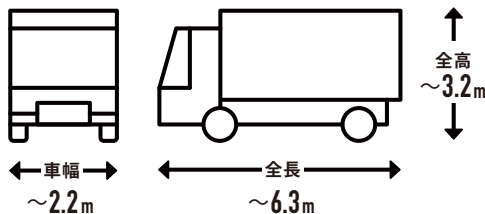

広域を回るルート配送

購入前にご確認ください

1 トラックの進入経路・駐車場所について

! お届け先の道路状況の確認をお願いします。
 ※お届けの最終的な可否は配送会社の判断になります。

トラックサイズの目安

4t車

4t ロング / 4t ショート / 4t ワイドなど配送会社が使用している車両によってサイズは変わります。

2tワイドロング車

2t 車 / 2t ロング / 2t ショートなど配送会社が使用している車両によってサイズは変わります。

事前にご確認ください

目安として道幅が
4m以上必要

大型貨物自動車等通行止めの
 標識がないか

大きなカーブ・曲がり角・
 電信柱がないか

配送先の道路が
 行き止まりがないか

? こんな場合はどうしたらいい?

上記を確認した上で、通行や駐車ができなさそうな道や角がある場合は?