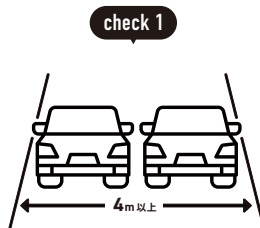

広域を回るルート配送

購入前にご確認ください

1 トラックの進入経路・駐車場所について

! お届け先の道路状況の確認をお願いします。
 ※お届けの最終的な可否は配送会社の判断になります。

トラックサイズの目安

4t車

4t ロング / 4t ショート / 4t ワイドなど配送会社が使用している車両によってサイズは変わります。

2tワイドロング車

2t 車 / 2t ロング / 2t ショートなど配送会社が使用している車両によってサイズは変わります。

事前にご確認ください

目安として道幅が
4m以上必要

大型貨物自動車等通行止めの
 標識がないか

大きなカーブ・曲がり角・
 電信柱がないか

配送先の道路が
 行き止まりがないか

? こんな場合はどうしたらいい?

上記を確認した上で、通行や駐車ができなさそうな道や角がある場合は?