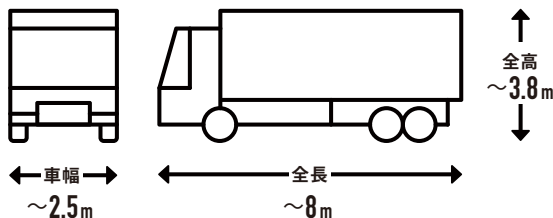

広域を回るルート配送

購入前にご確認ください

1 トラックの進入経路・駐車場所について

! お届け先の道路状況の確認をお願いします。
 ※お届けの最終的な可否は配送会社の判断になります。

トラックサイズの目安

4t車

4t ロング / 4t ショート / 4t ワイドなど配送会社が使用している車両によってサイズは変わります。

2tワイドロング車

2t 車 / 2t ロング / 2t ショートなど配送会社が使用している車両によってサイズは変わります。

事前にご確認ください

目安として道幅が
4m以上必要

大型貨物自動車等通行止めの
 標識がないか

大きなカーブ・曲がり角・
 電信柱がないか

配送先の道路が
 行き止まりがないか

? こんな場合はどうしたらいい?

上記を確認した上で、通行や駐車ができなさそうな道や角がある場合は?