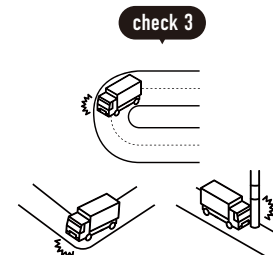

広域を回るルート配送

購入前にご確認ください

1 トラックの進入経路・駐車場所について

! お届け先の道路状況の確認をお願いします。
 ※お届けの最終的な可否は配送会社の判断になります。

トラックサイズの目安

4t車

4t ロング / 4t ショート / 4t ワイドなど配送会社が使用している車両によってサイズは変わります。

2tワイドロング車

2t 車 / 2t ロング / 2t ショートなど配送会社が使用している車両によってサイズは変わります。

事前にご確認ください

目安として道幅が
4m以上必要

大型貨物自動車等通行止めの
 標識がないか

大きなカーブ・曲がり角・
 電信柱がないか

配送先の道路が
 行き止まりがないか

? こんな場合はどうしたらいい?

上記を確認した上で、通行や駐車ができなさそうな道や角がある場合は?