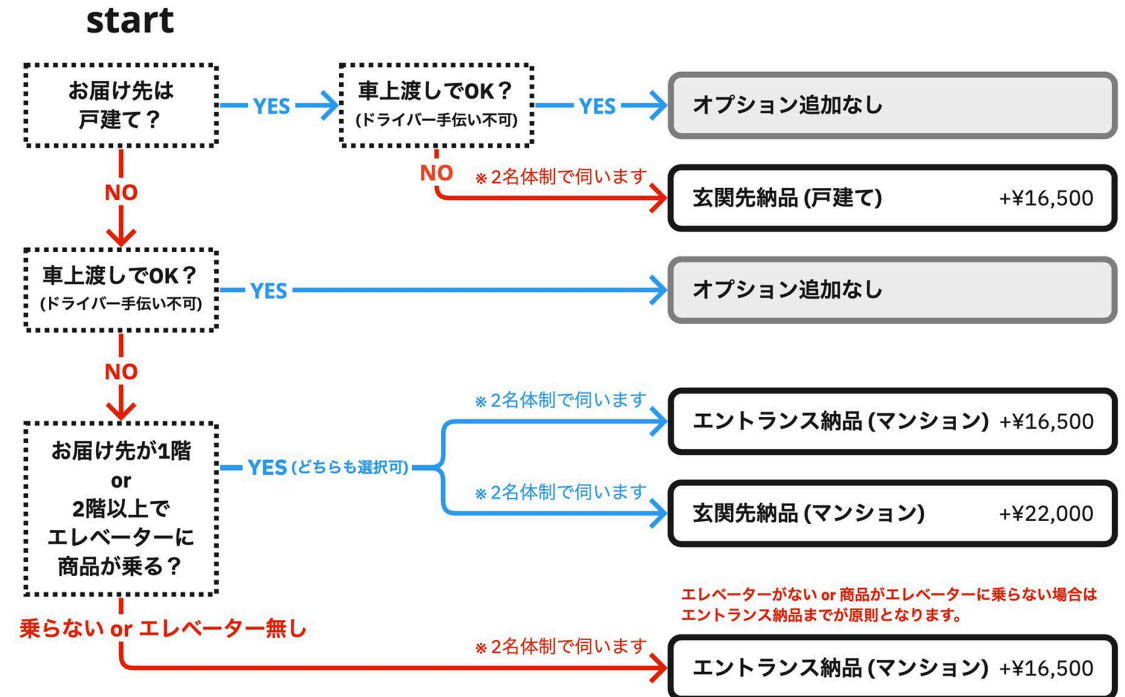

【路線便プラス】 配送オプション

2024.12 時点

通常配送ですと、トラックの停車可能な場所での車上渡し・時間指定不可となります。

車上からの荷降ろしからお荷受人様にお荷物の運搬していただく必要がございます。(大型かつ重量のある商品のため、複数名お荷受人様をご手配ください。)

※ ご不在や当日の受け渡しができず持ち戻り再配達となった場合、再度送料を請求いたします。

■ 時間指定オプション

時間指定	通常配送時の送料 + ¥ 16,500/式

※ 指定可能な時間帯：9～11時 / 11～13時 / 13～15時

■ 搬入作業オプション

オプションの選び方は、右図のチャートをご確認ください。

お届け先が「戸建て」の場合

玄関先納品	通常配送時の送料 + ¥ 16,500/式

お届け先が「マンション」の場合

エントランス納品	通常配送時の送料 + ¥ 16,500/式
玄関先納品	通常配送時の送料 + ¥ 22,000/式

対象商品：

ホワイトミニマルキッチン | 木製ミニマルキッチン | キャビネットキッチン | 木製システムキッチン | 木製キッチンカウンター

オーダーミドルキッチン | 木天板キッチンII型 | ユニキッチン | ユニキッチンシステム | ビルトインオープン | オーダー吊り戸棚 | オーダー玄関収納

toolbox