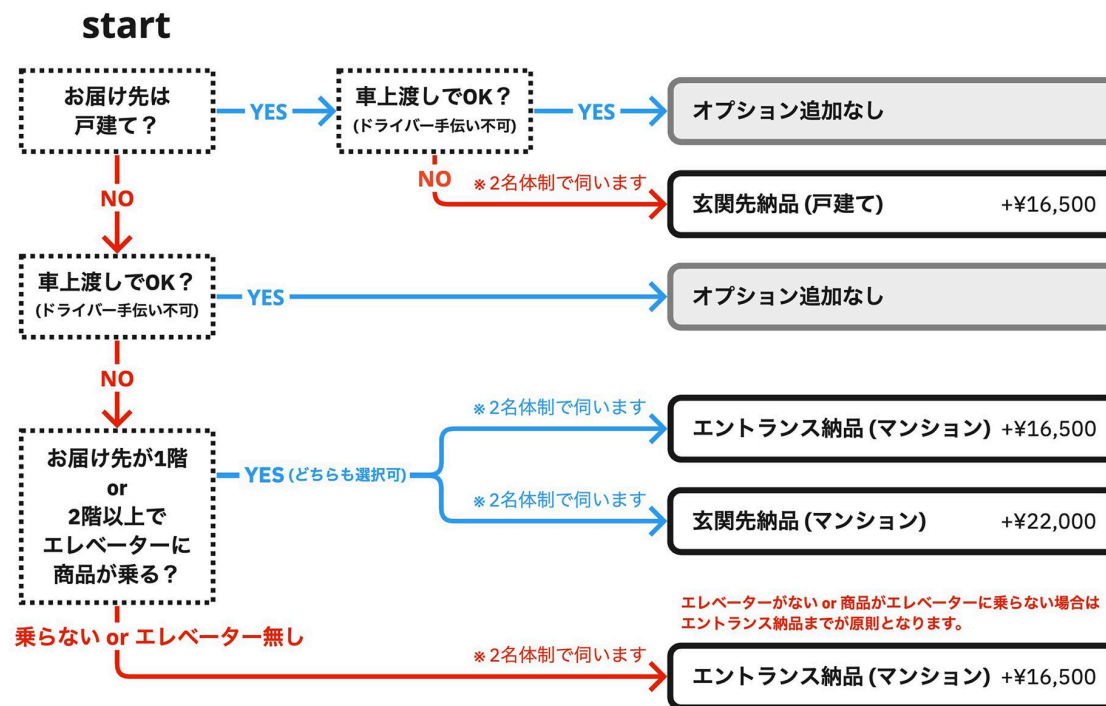

対象商品：

ホワイトミニマルキッチン | 木製ミニマルキッチン | キャビネットキッチン | 木製システムキッチン | 木製キッチンカウンター
 オーダーミドルキッチン | 木天板キッチンII型 | ユニキッチン | ユニキッチンシステム | ビルトインオープン | オーダー吊り戸棚
 オーダー玄関収納 | クロップドミラーキャビ

【路線便プラス】ご注文からお届けまでの最短日数

※ 午前中までの注文分（ご入金確認分）に限ります。午後以降の注文分は翌営業日扱いとなります。