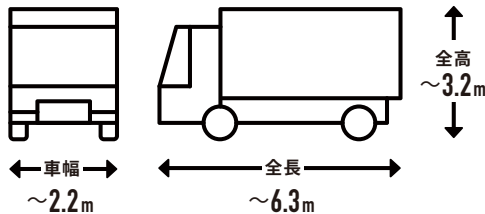

1 トラックの進入経路・駐車場所について

! お届け先の道路状況の確認をお願いします。
 ※お届けの最終的な可否は配送会社の判断になります。

トラックサイズの目安

4t車

4t ロング / 4t ショート / 4t ワイドなど配送会社で使用している車両によってサイズは変わります。

2tワイドロング車

2t 車 / 2t ロング / 2t ショートなど配送会社で使用している車両によってサイズは変わります。

事前にご確認ください

目安として道幅が
4m以上必要

大型貨物自動車等通行止めの
 標識がないか

大きなカーブ・曲がり角・
 電信柱がないか

配送先の道路が
 行き止まりがないか

? こんな場合はどうしたらいい?

上記を確認した上で、通行や駐車ができなさそうな道や角がある場合は?

商品ページの「この商品について問い合わせる」から、商品数量・サイズ・お届け先(番地まで)・道幅などの道路状況を記載してお問い合わせください。

トラックが入れない場合は?