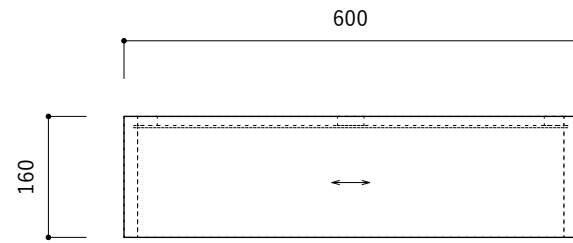

■仕様表

名称	仕様	
キャビネット 棚板	ホワイト	パーティクルボード 低圧メラミン化粧板
	シナ	シナ共芯合板 ウレタン塗装仕上

ご注意

※製品の寸法は公差があります。

※取り付け下地は厚さ12mm以上の木下地を入れてください。

※  は建築下地の位置を示しています。

※  はシナ木目方向を示しています。

平面図

側面図-2段

正面図-2段

断面図-2段

背面図

側面図-3段

正面図-3段

断面図-3段

固定用ビス位置(参考)