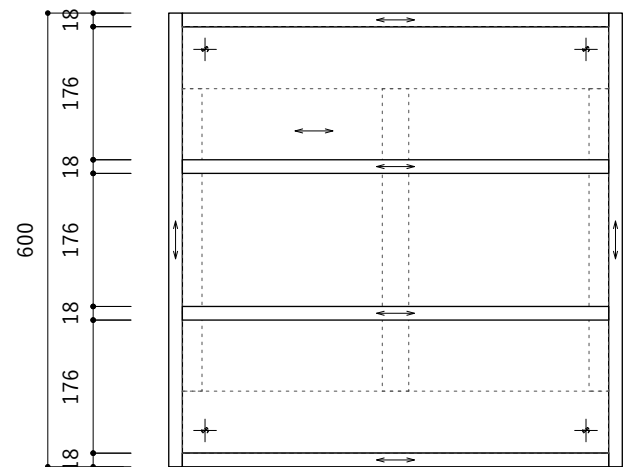

■仕様表

名称	仕様	
キャビネット 棚板	ホワイト	パーティクルボード 低圧メラミン化粧板
	シナ	シナ共芯合板 ウレタン塗装仕上

ご注意

※製品の寸法は公差があります。

※取り付け下地は厚さ12mm以上の木下地を入れてください。

※  は建築下地の位置を示しています。

※  はシナ木目方向を示しています。

平面図

側面図-2段

正面図-2段

断面図-2段

背面図

側面図-3段

正面図-3段

断面図-3段

固定用ビス位置(参考)