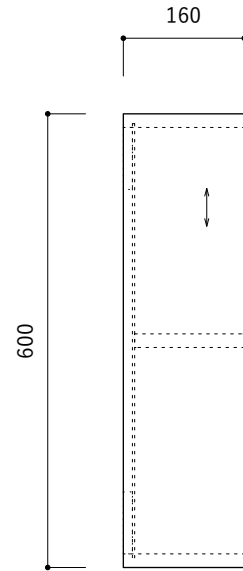

■仕様表

名称	仕様	
キャビネット 棚板	ホワイト	パーティクルボード 低圧メラミン化粧板
	シナ	シナ共芯合板 ウレタン塗装仕上

ご注意

※製品の寸法は公差があります。

※取り付け下地は厚さ12mm以上の木下地を入れてください。

※  は建築下地の位置を示しています。

※  はシナ木目方向を示しています。

平面図

側面図-2段

正面図-2段

断面図-2段

背面図

側面図-3段

正面図-3段

断面図-3段

固定用ビス位置(参考)