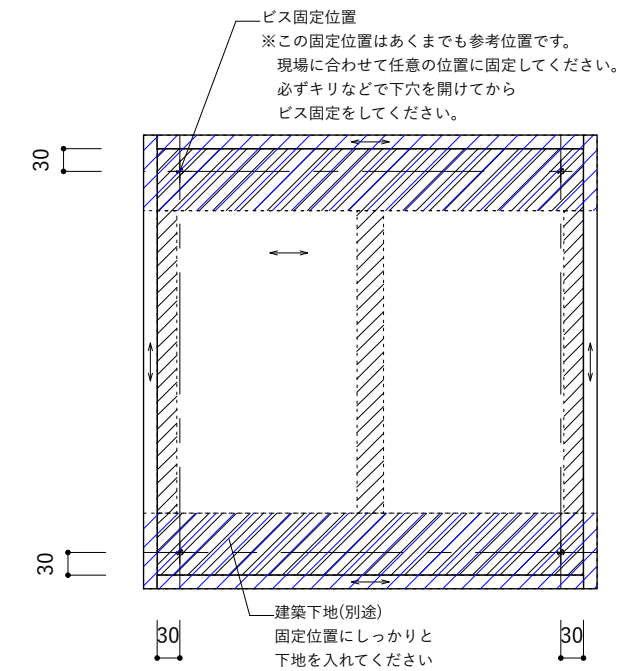

■仕様表

名称	仕様	
キャビネット 棚板	ホワイト	パーティクルボード 低圧メラミン化粧板
	シナ	シナ共芯合板 ウレタン塗装仕上

ご注意

※製品の寸法は公差があります。

※取り付け下地は厚さ12mm以上の木下地を入れてください。

※  は建築下地の位置を示しています。

※  はシナ木目方向を示しています。

平面図

側面図-2段

正面図-2段

断面図-2段

背面図

側面図-3段

正面図-3段

断面図-3段

固定用ビス位置(参考)