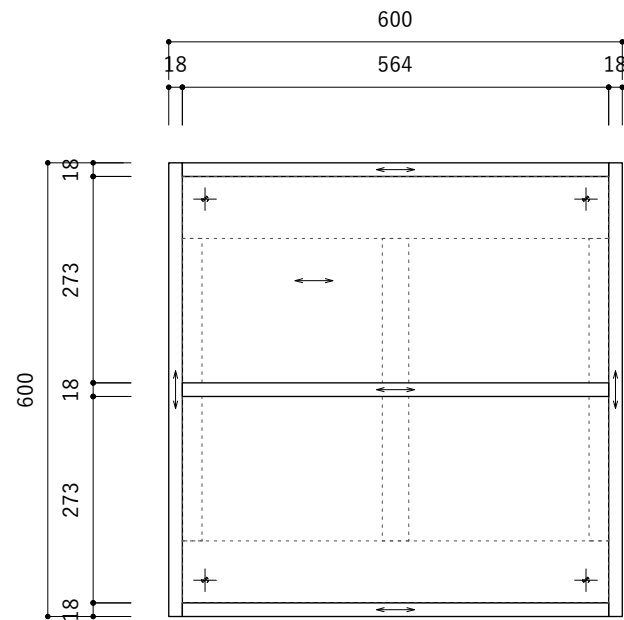

■仕様表

名称	仕様	
キャビネット 棚板	ホワイト	パーティクルボード 低圧メラミン化粧板
	シナ	シナ共芯合板 ウレタン塗装仕上

ご注意

※製品の寸法は公差があります。

※取り付け下地は厚さ12mm以上の木下地を入れてください。

※  は建築下地の位置を示しています。

※  はシナ木目方向を示しています。

平面図

側面図-2段

正面図-2段

断面図-2段

背面図

側面図-3段

正面図-3段

断面図-3段

固定用ビス位置(参考)