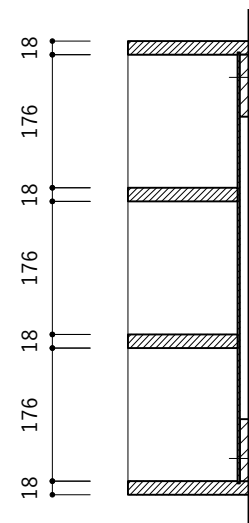

■仕様表

名称	仕様	
キャビネット 棚板	ホワイト	パーティクルボード 低圧メラミン化粧板
	シナ	シナ共芯合板 ウレタン塗装仕上

ご注意

※製品の寸法は公差があります。

※取り付け下地は厚さ12mm以上の木下地を入れてください。

※  は建築下地の位置を示しています。

※  はシナ木目方向を示しています。

平面図

側面図-2段

正面図-2段

断面図-2段

背面図

側面図-3段

正面図-3段

断面図-3段

固定用ビス位置(参考)