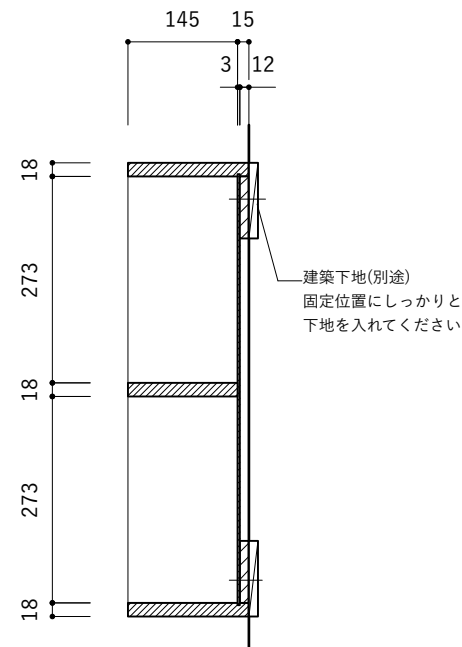

■仕様表

名称	仕様	
キャビネット 棚板	ホワイト	パーティクルボード 低圧メラミン化粧板
	シナ	シナ共芯合板 ウレタン塗装仕上

ご注意

※製品の寸法は公差があります。

※取り付け下地は厚さ12mm以上の木下地を入れてください。

※  は建築下地の位置を示しています。

※  はシナ木目方向を示しています。

平面図

側面図-2段

正面図-2段

断面図-2段

背面図

側面図-3段

正面図-3段

断面図-3段

固定用ビス位置(参考)