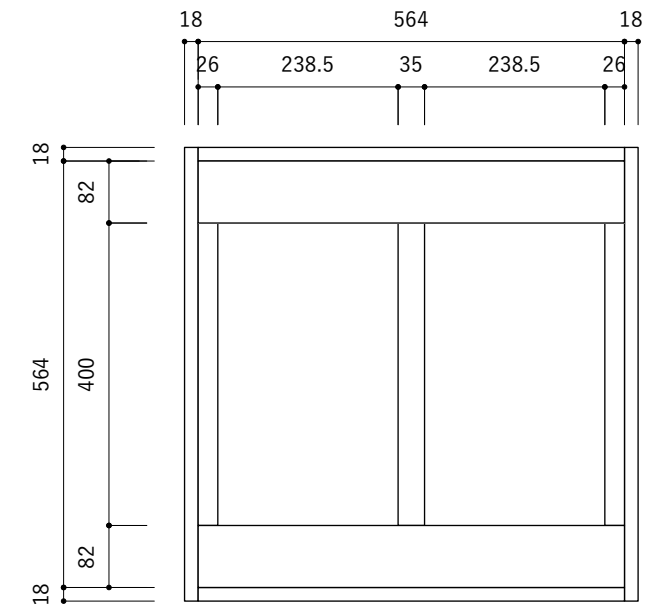

■仕様表

名称	仕様	
キャビネット 棚板	ホワイト	パーティクルボード 低圧メラミン化粧板
	シナ	シナ共芯合板 ウレタン塗装仕上

ご注意

※製品の寸法は公差があります。

※取り付け下地は厚さ12mm以上の木下地を入れてください。

※  は建築下地の位置を示しています。

※  はシナ木目方向を示しています。

平面図

側面図-2段

正面図-2段

断面図-2段

背面図

側面図-3段

正面図-3段

断面図-3段

固定用ビス位置(参考)