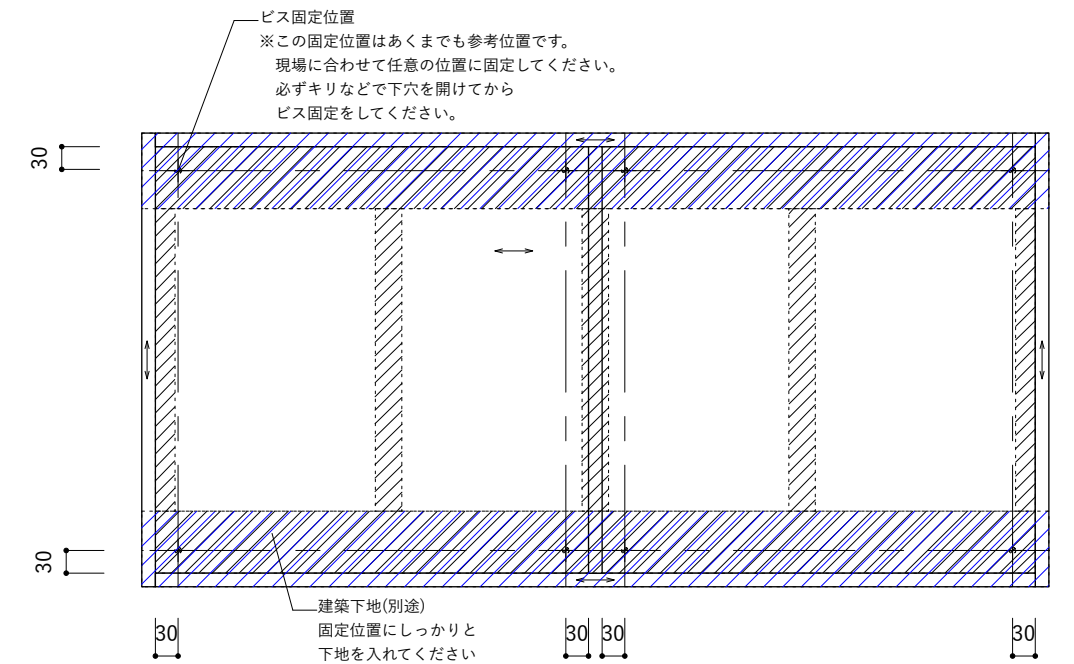

■仕様表

名称	仕様	
キャビネット 棚板	ホワイト	パーティクルボード 低圧メラミン化粧板
	シナ	シナ共芯合板 ウレタン塗装仕上

ご注意

※製品の寸法は交差があります。

※取り付け下地は厚さ12mm以上の木下地を入れてください。

※  は建築下地の位置を示しています。

※  はシナ木目方向を示しています。

平面図

側面図-2段

正面図-2段

断面図-2段

背面図

側面図-3段

正面図-3段

断面図-3段

固定用ビス位置(参考)