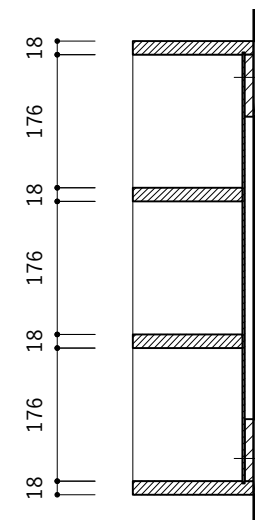

■仕様表

名称	仕様	
キャビネット 棚板	ホワイト	パーティクルボード 低圧メラミン化粧板
	シナ	シナ共芯合板 ウレタン塗装仕上

ご注意

※製品の寸法は交差があります。

※取り付け下地は厚さ12mm以上の木下地を入れてください。

※  は建築下地の位置を示しています。

※  はシナ木目方向を示しています。

平面図

側面図-2段

正面図-2段

断面図-2段

背面図

側面図-3段

正面図-3段

断面図-3段

固定用ビス位置(参考)