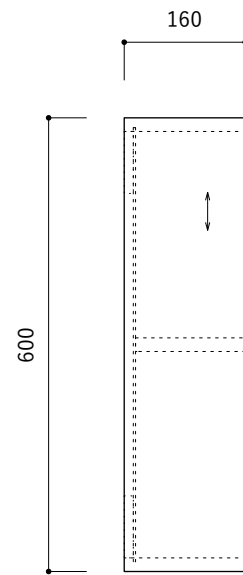

■仕様表

名称	仕様	
キャビネット 棚板	ホワイト	パーティクルボード 低圧メラミン化粧板
	シナ	シナ共芯合板 ウレタン塗装仕上

ご注意

※製品の寸法は交差があります。

※取り付け下地は厚さ12mm以上の木下地を入れてください。

※  は建築下地の位置を示しています。

※  はシナ木目方向を示しています。

平面図

側面図-2段

正面図-2段

断面図-2段

背面図

側面図-3段

正面図-3段

断面図-3段

固定用ビス位置(参考)