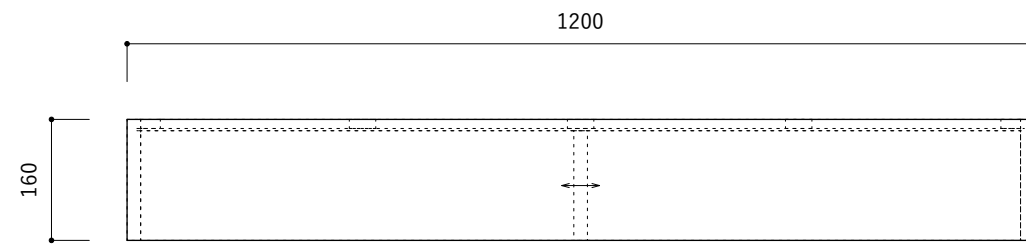

■仕様表

名称	仕様	
キャビネット 棚板	ホワイト	パーティクルボード 低圧メラミン化粧板
	シナ	シナ共芯合板 ウレタン塗装仕上

ご注意

※製品の寸法は交差があります。

※取り付け下地は厚さ12mm以上の木下地を入れてください。

※  は建築下地の位置を示しています。

※  はシナ木目方向を示しています。

平面図

側面図-2段

正面図-2段

断面図-2段

背面図

側面図-3段

正面図-3段

断面図-3段

固定用ビス位置(参考)