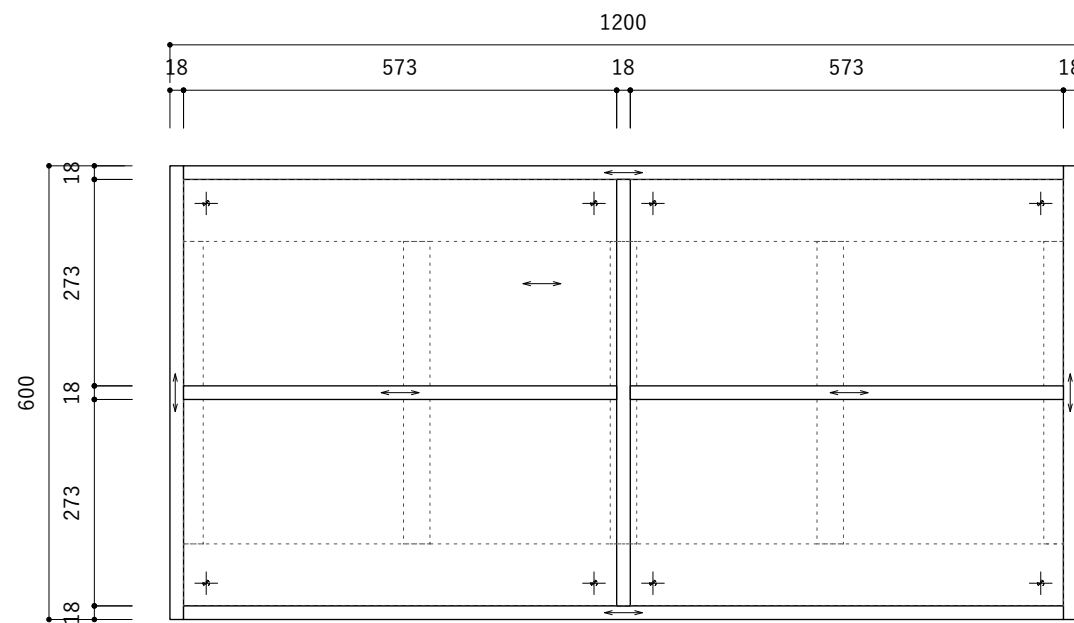

■仕様表

名称	仕様	
キャビネット 棚板	ホワイト	パーティクルボード 低圧メラミン化粧板
	シナ	シナ共芯合板 ウレタン塗装仕上

ご注意

※製品の寸法は交差があります。

※取り付け下地は厚さ12mm以上の木下地を入れてください。

※  は建築下地の位置を示しています。

※  はシナ木目方向を示しています。

平面図

側面図-2段

正面図-2段

断面図-2段

背面図

側面図-3段

正面図-3段

断面図-3段

固定用ビス位置(参考)