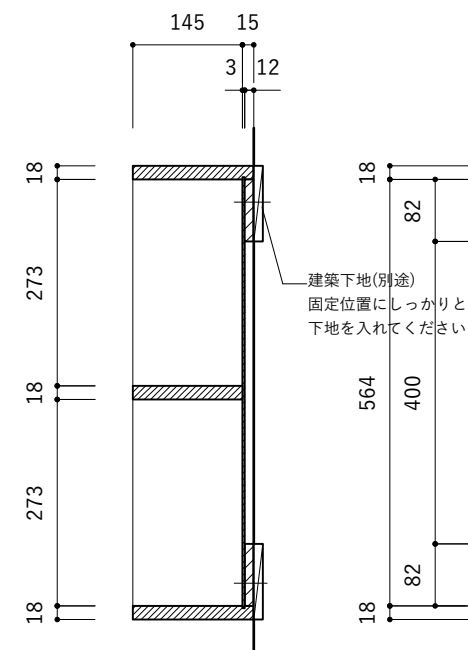

■仕様表

名称	仕様	
キャビネット 棚板	ホワイト	パーティクルボード 低圧メラミン化粧板
	シナ	シナ共芯合板 ウレタン塗装仕上

ご注意

※製品の寸法は交差があります。

※取り付け下地は厚さ12mm以上の木下地を入れてください。

※  は建築下地の位置を示しています。

※  はシナ木目方向を示しています。

平面図

側面図-2段

正面図-2段

断面図-2段

背面図

側面図-3段

正面図-3段

断面図-3段

固定用ビス位置(参考)