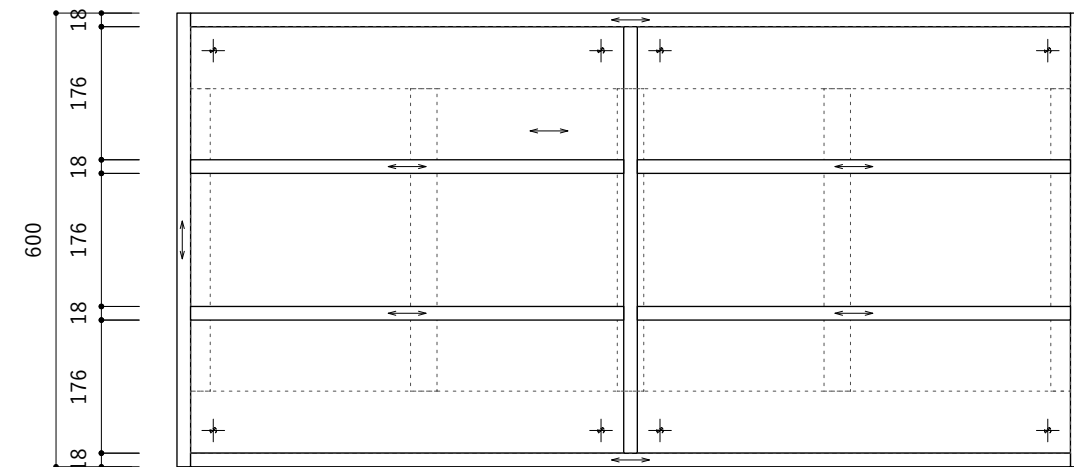

■仕様表

名称	仕様	
キャビネット 棚板	ホワイト	パーティクルボード 低圧メラミン化粧板
	シナ	シナ共芯合板 ウレタン塗装仕上

ご注意

※製品の寸法は交差があります。

※取り付け下地は厚さ12mm以上の木下地を入れてください。

※  は建築下地の位置を示しています。

※  はシナ木目方向を示しています。

平面図

側面図-2段

正面図-2段

断面図-2段

背面図

側面図-3段

正面図-3段

断面図-3段

固定用ビス位置(参考)