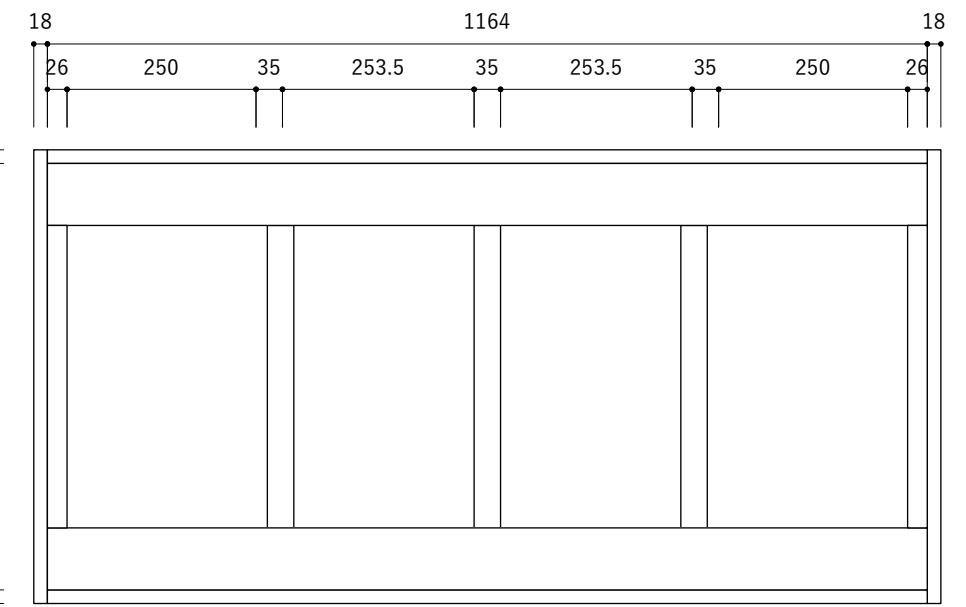

■仕様表

名称	仕様	
キャビネット 棚板	ホワイト	パーティクルボード 低圧メラミン化粧板
	シナ	シナ共芯合板 ウレタン塗装仕上

ご注意

※製品の寸法は交差があります。

※取り付け下地は厚さ12mm以上の木下地を入れてください。

※  は建築下地の位置を示しています。

※  はシナ木目方向を示しています。

平面図

側面図-2段

正面図-2段

断面図-2段

背面図

側面図-3段

正面図-3段

断面図-3段

固定用ビス位置(参考)