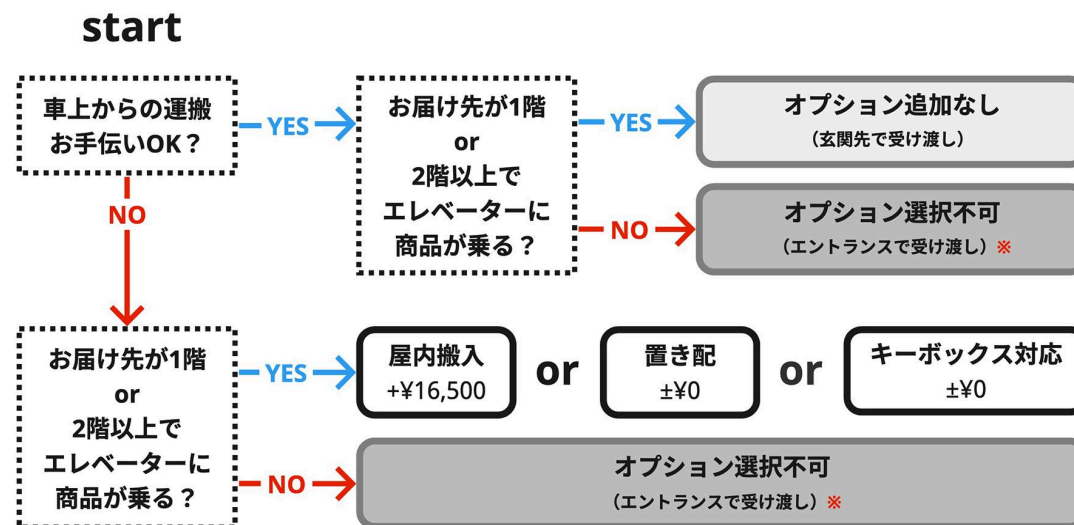

※ オーダー画面で、キーボックスの場所・番号を指示できます。

対象商品：

木製パインドア | 突っ張りウォールキット | ウッドウォールパネル | モルタル天板 (丸) | 黒皮鉄のテーブル脚

クォーツシンク | レギュラーシェルフ | ミニマル洗面台 | 置き型洗面器 | 半埋め込み型洗面器

※ エレベーターがない or 商品がエレベーターに乗らない場合は
エントランス納品までが原則となります。(屋内搬入 / 置き配 / キーボックス対応不可)