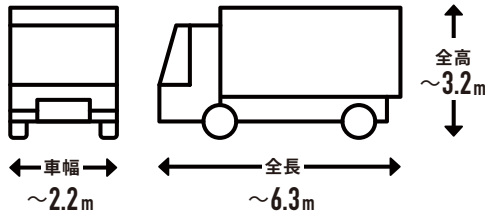

1 トラックの進入経路・駐車場所について

! お届け先の道路状況の確認をお願いします。
 ※お届けの最終的な可否は配送会社の判断になります。

トラックサイズの目安

4t車

4t ロング / 4t ショート / 4t ワイドなど配送会社が使用している車両によってサイズは変わります。

2tワイドロング車

2t 車 / 2t ロング / 2t ショートなど配送会社が使用している車両によってサイズは変わります。

事前にご確認ください

目安として道幅が
4m以上必要

大型貨物自動車等通行止めの
 標識がないか

大きなカーブ・曲がり角・
 電信柱がないか

配送先の道路が
 行き止まりがないか

? こんな場合はどうしたらいい?

上記を確認した上で、通行や駐車ができなさそうな道や角がある場合は?

商品ページの「この商品について問い合わせる」から、商品数量・サイズ・お届け先(番地まで)・道幅などの道路状況を記載してお問い合わせください。

トラックが入れない場合は?