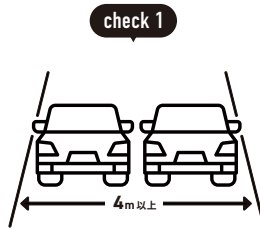

1 トラックの進入経路・駐車場所について

! お届け先の道路状況の確認をお願いします。
 ※お届けの最終的な可否は配送会社の判断になります。

トラックサイズの目安

4t車

4t ロング / 4t ショート / 4t ワイドなど配送会社が使用している車両によってサイズは変わります。

2tワイドロング車

2t 車 / 2t ロング / 2t ショートなど配送会社が使用している車両によってサイズは変わります。

事前にご確認ください

目安として道幅が
4m以上必要

大型貨物自動車等通行止めの
 標識がないか

大きなカーブ・曲がり角・
 電信柱がないか

配送先の道路が
 行き止まりがないか

? こんな場合はどうしたらいい?

上記を確認した上で、通行や駐車ができなさそうな道や角がある場合は?

商品ページの「この商品について問い合わせる」から、商品数量・サイズ・お届け先(番地まで)・道幅などの道路状況を記載してお問い合わせください。

トラックが入れない場合は?