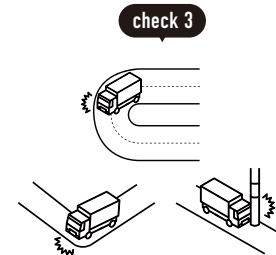

1 トラックの進入経路・駐車場所について

! お届け先の道路状況の確認をお願いします。
 ※お届けの最終的な可否は配送会社の判断になります。

トラックサイズの目安

4t車

4t ロング / 4t ショート / 4t ワイドなど配送会社が使用している車両によってサイズは変わります。

2tワイドロング車

2t 車 / 2t ロング / 2t ショートなど配送会社が使用している車両によってサイズは変わります。

事前にご確認ください

目安として道幅が
4m以上必要

大型貨物自動車等通行止めの
 標識がないか

大きなカーブ・曲がり角・
 電信柱がないか

配送先の道路が
 行き止まりがないか

? こんな場合はどうしたらいい?

上記を確認した上で、通行や駐車ができなさそうな道や角がある場合は?

商品ページの「この商品について問い合わせる」から、商品数量・サイズ・お届け先(番地まで)・道幅などの道路状況を記載してお問い合わせください。

トラックが入れない場合は?